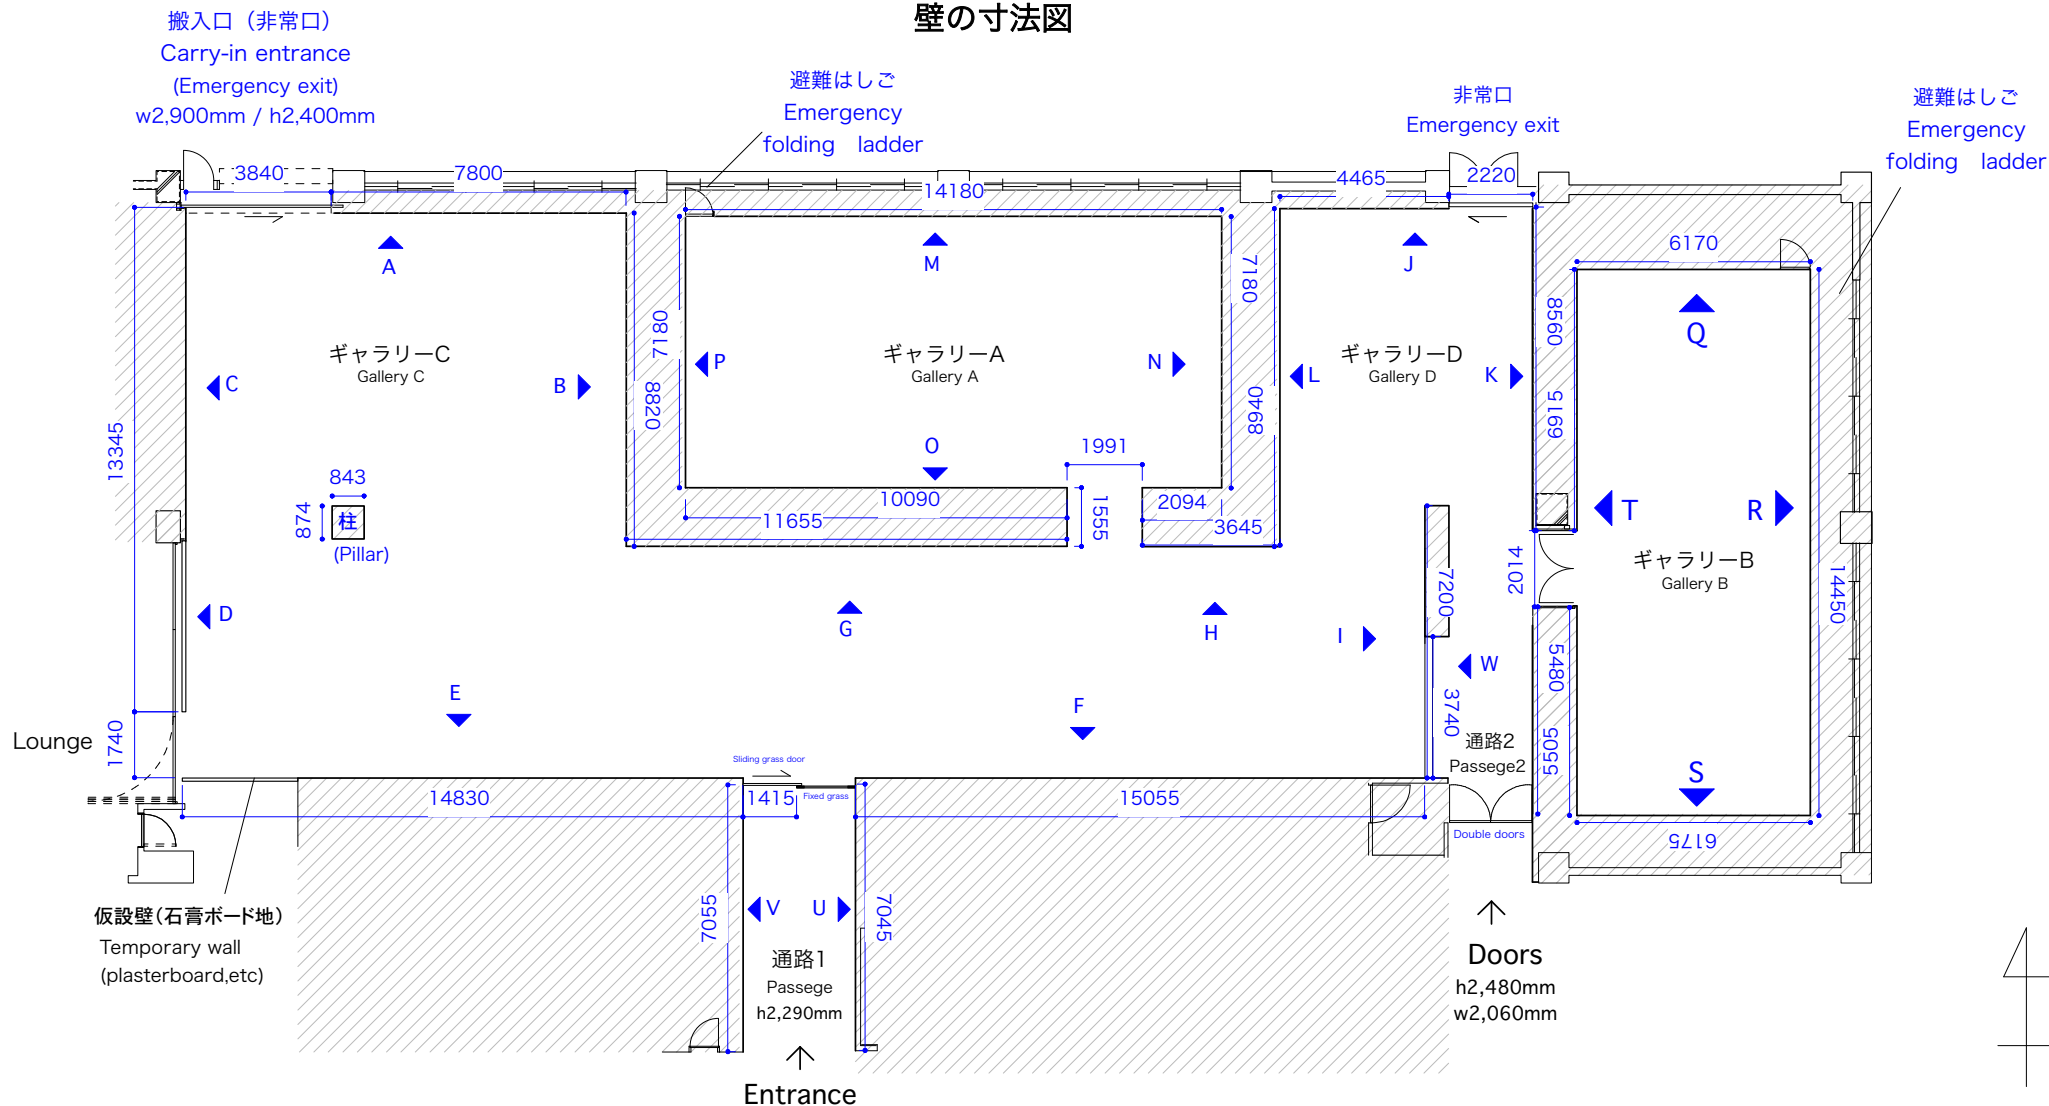

展示壁	壁A	壁B	壁C、D	壁E	壁F	壁G	壁H	壁I	壁J	壁K	壁L	壁M	壁N	壁O	壁P	壁Q	壁R	壁S	壁T	壁U	壁V	壁W	Total
幅の長さ Width of walls (mm)	11,640 (3,840+7,800)	8,820	13,345	14,830	15,055	11,655	3,645	7,200	6,685 (4,465+2,200)	13,990 (8,560+5,430)	8,940	14,180 (742+13,438)	7,180	10,090	7,180	6,170 (5,405+765)	14,450	6,175	6,915	7,045	7,055	3,740	205,985mm

ギャラリーC_1

ギャラリーC_2

ギャラリーC_3

ギャラリーD

1階 メインギャラリー C、D 断面図 1F Main Gallery C、D Section	利用時間 10:00 - 19:00 ※ 応相談	ギャラリーA Gallery A	ギャラリーB Gallery B	ギャラリーC Gallery C	ギャラリーD Gallery D	縮尺: 1/200 Scale	アーツ千代田 3331 〒101-0021 東京都千代田区外神田6丁目11-14 電話番号: 03-6803-2441 FAX: 03-6803-2442 メール: event@3331.jp お問い合わせ対応時間 10:00 - 19:00 (定休日: 木曜、日曜)	3331 Arts Chiyoda 6-11-14 Sotokanda Chiyoda-ku Tokyo 101-0021 TEL: 03-6803-2441 FAX: 03-6803-2442 E-Mail: event@3331.jp Reception hours 10:00 - 19:00 (Closed: Thu, Sun)	 3331 ARTS CYD date: 2022/04/28
	会場面積 Place area	102㎡	89㎡	102㎡	102㎡	単位: mm Units			
	電気容量 Electric capacity	40A	40A	40A	40A				

壁の寸法図

展示壁	壁A	壁B	壁C、D	壁E	壁F	壁G	壁H	壁I	壁J	壁K	壁L	壁M	壁N	壁O	壁P	壁Q	壁R	壁S	壁T	壁U	壁V	壁W	Total
幅の長さ Width of walls (mm)	11,640 (3,840+7,800)	8,820	13,345	14,830	15,055	11,655	3,645	7,200	6,685 (4,465+2,200)	13,990 (8,560+5,430)	8,940	14,180 (742+13,438)	7,180	10,090	7,180	6,170 (5,405+765)	14,450	6,175	6,915	7,045	7,055	3,740	205,985mm

電気・コンセント配置図

展示壁	壁A	壁B	壁C、D	壁E	壁F	壁G	壁H	壁I	壁J	壁K	壁L	壁M	壁N	壁O	壁P	壁Q	壁R	壁S	壁T	壁U	壁V	壁W	Total
幅の長さ Width of walls (mm)	11,640 (3,840+7,800)	8,820	13,345	14,830	15,055	11,655	3,645	7,200	6,685 (4,465+2,200)	13,990 (8,560+5,430)	8,940	14,180 (742+13,438)	7,180	10,090	7,180	6,170 (5,405+765)	14,450	6,175	6,915	7,045	7,055	3,740	205,985mm