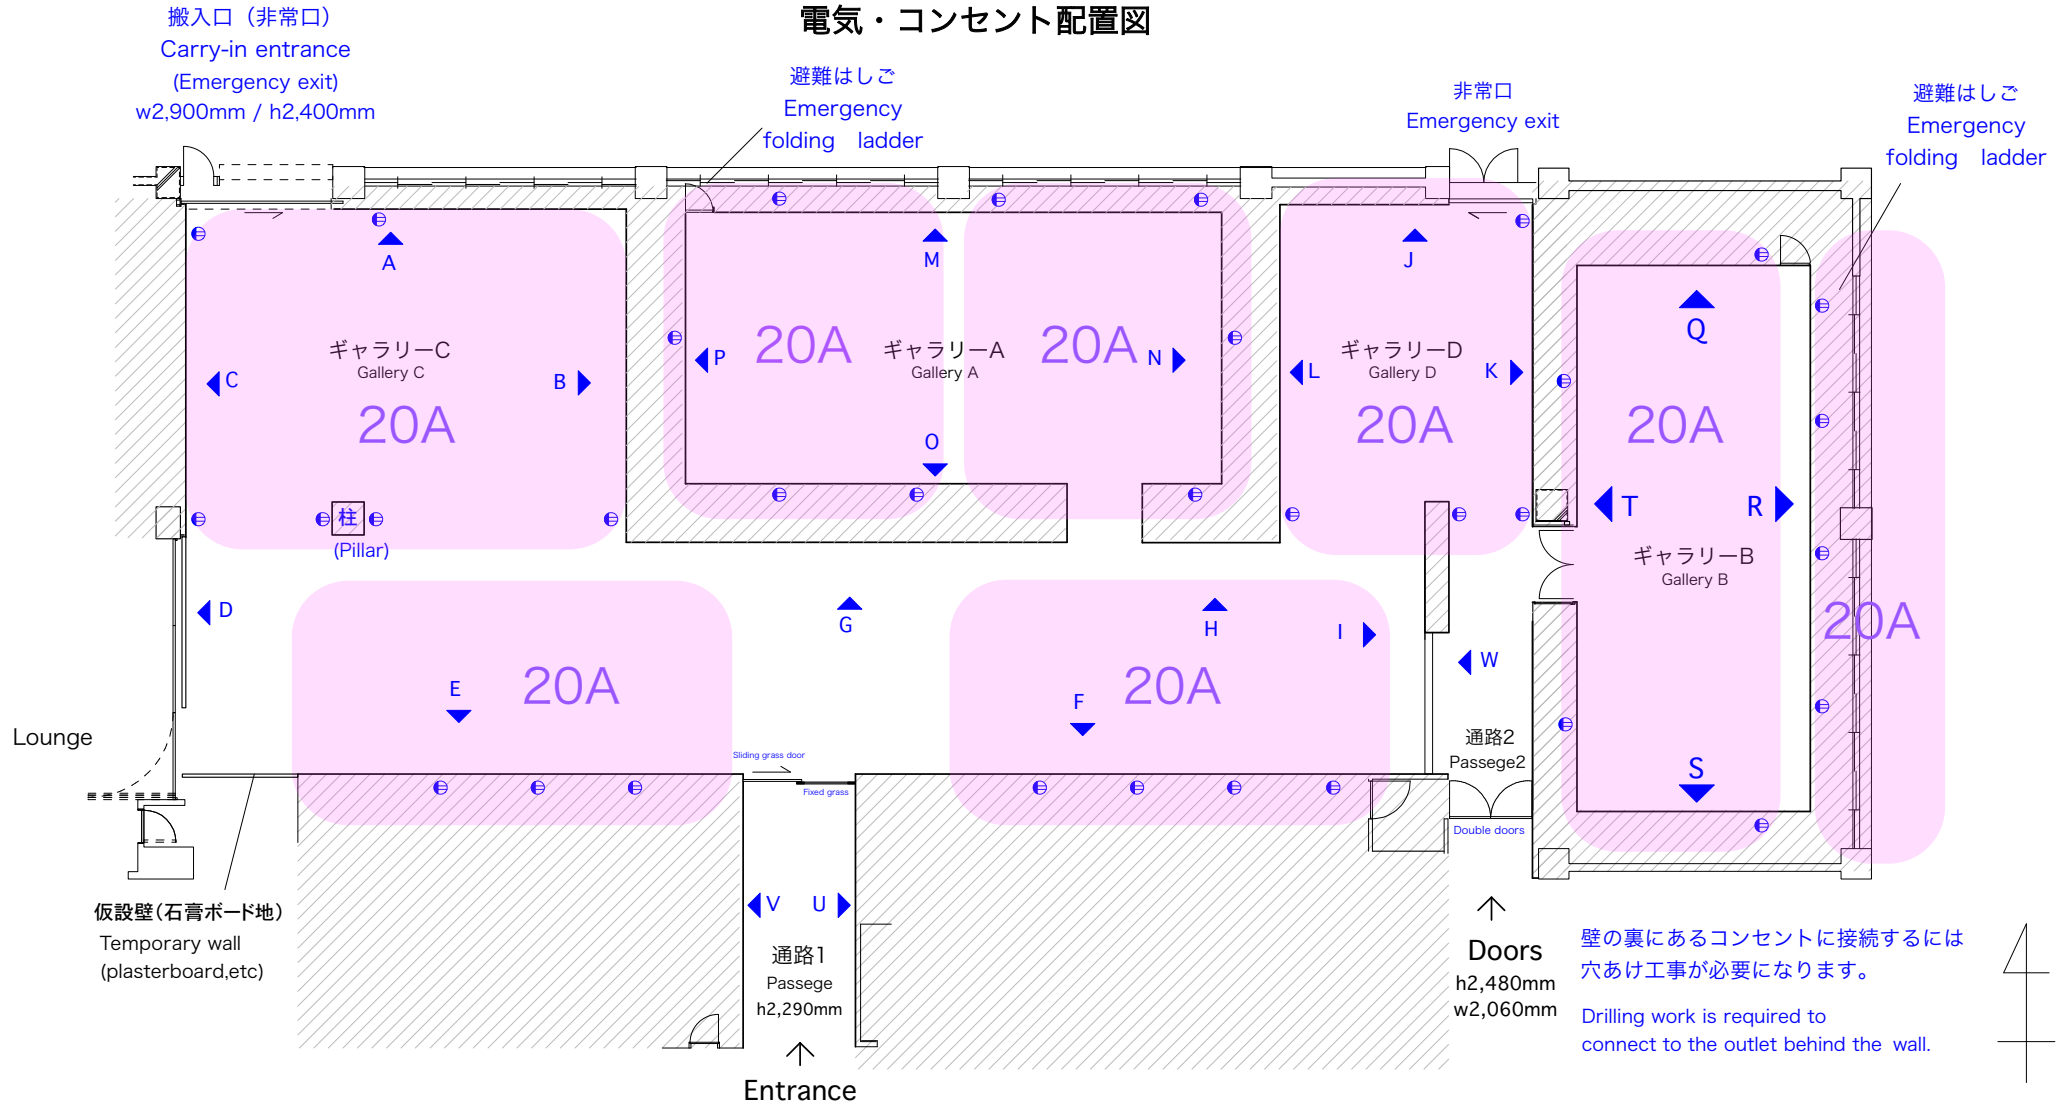

電気・コンセント配置図

展示壁	壁A	壁B	壁C、D	壁E	壁F	壁G	壁H	壁I	壁J	壁K	壁L	壁M	壁N	壁O	壁P	壁Q	壁R	壁S	壁T	壁U	壁V	壁W	Total
幅の長さ Width of walls (mm)	11,640 (3,840+7,800)	8,820	13,345	14,830	15,055	11,655	3,645	7,200	6,685 (4,465+2,200)	13,990 (8,560+5,430)	8,940	14,180 (742+13,438)	7,180	10,090	7,180	6,170 (5,405+765)	14,450	6,175	6,915	7,045	7,055	3,740	205,985mm

1階 メインギャラリー 1F Main Gallery	利用時間 10:00 - 19:00 ※ 応相談 Utilization time 10:00-19:00 ※ negotiable	会場面積 Place area	ギャラリー-A Gallery A	ギャラリー-B Gallery B	ギャラリー-C Gallery C	ギャラリー-D Gallery D	縮尺: 1/200 Scale	アーツ千代田 3331 〒101-0021 東京都千代田区外神田6丁目11-14 電話番号: 03-6803-2441 FAX: 03-6803-2442 メール: event@3331.jp お問い合わせ対応時間 10:00 - 19:00 (定休日: 木曜、日曜)	3331 Arts Chiyoda 6-11-14 Sotokanda Chiyoda-ku Tokyo 101-0021 TEL: 03-6803-2441 FAX: 03-6803-2442 E-Mail: event@3331.jp Reception hours 10:00 - 19:00 (Closed: Thu,Sun)	3331 ARTS CYO date: 2022/04/28
	電気容量 Electric capacity	102㎡	89㎡	102㎡	102㎡	単位: mm Units