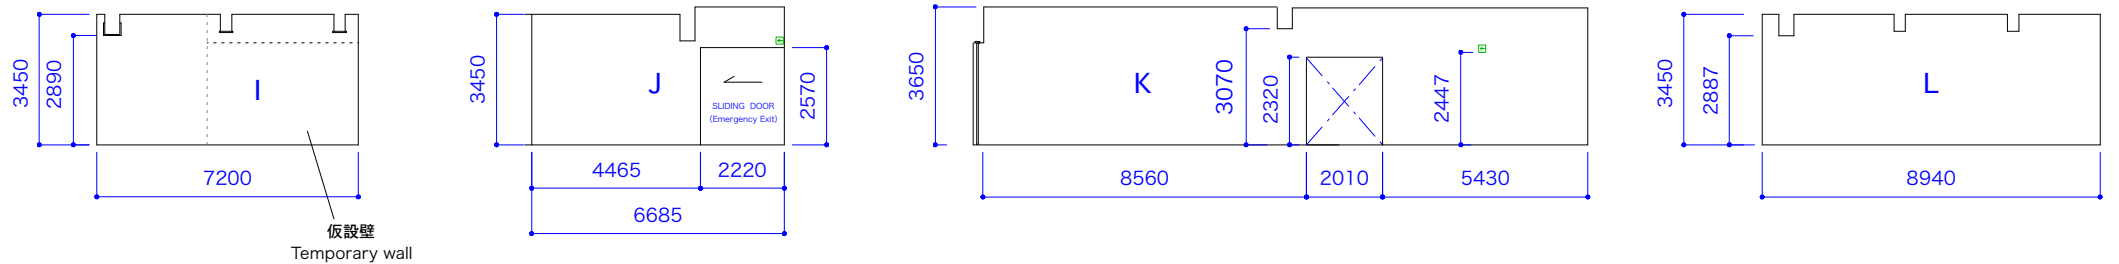

展示壁	壁A	壁B	壁C、D	壁E	壁F	壁G	壁H	壁I	壁J	壁K	壁L	壁M	壁N	壁O	壁P	壁Q	壁R	壁S	壁T	壁U	壁V	壁W	Total
幅の長さ Width of walls (mm)	11,640 (3,840+7,800)	8,820	13,345	14,830	15,055	11,655	3,645	7,200	6,685 (4,465+2,200)	13,990 (8,560+5,430)	8,940	14,180 (742+13,438)	7,180	10,090	7,180	6,170 (5,405+765)	14,450	6,175	6,915	7,045	7,055	3,740	205,985mm

ギャラリーC_1

ギャラリーC_2

ギャラリーC_3

ギャラリーD

1階 メインギャラリー C、D 断面図 1F Main Gallery C、D Section	利用時間 10:00 - 19:00 ※ 応相談	ギャラリーA Gallery A	ギャラリーB Gallery B	ギャラリーC Gallery C	ギャラリーD Gallery D	縮尺: 1/200 Scale	アーツ千代田 3331 〒101-0021 東京都千代田区外神田6丁目11-14 電話番号: 03-6803-2441 FAX: 03-6803-2442 メール: event@3331.jp お問い合わせ対応時間 10:00 - 19:00 (定休日: 木曜、日曜)	3331 Arts Chiyoda 6-11-14 Sotokanda Chiyoda-ku Tokyo 101-0021 TEL: 03-6803-2441 FAX: 03-6803-2442 E-Mail: event@3331.jp Reception hours 10:00 - 19:00 (Closed: Thu, Sun)	 3331 ARTS CYD date: 2022/04/28
	会場面積 Place area	102㎡	89㎡	102㎡	102㎡	単位: mm Units			
	電気容量 Electric capacity	40A	40A	40A	40A				

壁の寸法図

展示壁	壁A	壁B	壁C、D	壁E	壁F	壁G	壁H	壁I	壁J	壁K	壁L	壁M	壁N	壁O	壁P	壁Q	壁R	壁S	壁T	壁U	壁V	壁W	Total
幅の長さ Width of walls (mm)	11,640 (3,840+7,800)	8,820	13,345	14,830	15,055	11,655	3,645	7,200	6,685 (4,465+2,200)	13,990 (8,560+5,430)	8,940	14,180 (742+13,438)	7,180	10,090	7,180	6,170 (5,405+765)	14,450	6,175	6,915	7,045	7,055	3,740	205,985mm

電気・コンセント配置図

展示壁	壁A	壁B	壁C、D	壁E	壁F	壁G	壁H	壁I	壁J	壁K	壁L	壁M	壁N	壁O	壁P	壁Q	壁R	壁S	壁T	壁U	壁V	壁W	Total
幅の長さ Width of walls (mm)	11,640 (3,840+7,800)	8,820	13,345	14,830	15,055	11,655	3,645	7,200	6,685 (4,465+2,200)	13,990 (8,560+5,430)	8,940	14,180 (742+13,438)	7,180	10,090	7,180	6,170 (5,405+765)	14,450	6,175	6,915	7,045	7,055	3,740	205,985mm