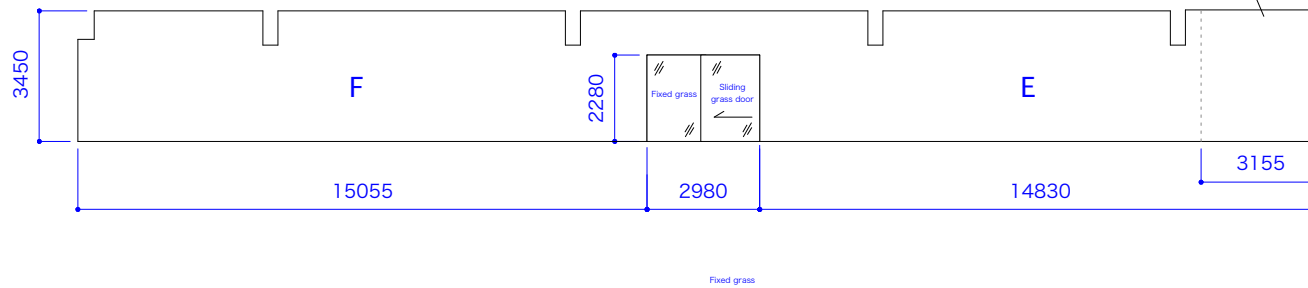

ギャラリーC_1

ギャラリーC_2

ギャラリーC_3

ギャラリーD

1階 メインギャラリー C、D 断面図 1F Main Gallery C、D Section	利用時間 10:00 - 19:00 ※ 応相談	ギャラリーA Gallery A	ギャラリーB Gallery B	ギャラリーC Gallery C	ギャラリーD Gallery D	縮尺: 1/200 Scale	アーツ千代田 3331 〒101-0021 東京都千代田区外神田6丁目11-14 電話番号: 03-6803-2441 FAX: 03-6803-2442 メール: event@3331.jp お問い合わせ対応時間 10:00 - 19:00 (定休日: 木曜、日曜)	3331 Arts Chiyoda 6-11-14 Sotokanda Chiyoda-ku Tokyo 101-0021 TEL: 03-6803-2441 FAX: 03-6803-2442 E-Mail: event@3331.jp Reception hours 10:00 - 19:00 (Closed: Thu, Sun)	 3331 ARTS CYD date: 2022/04/28
	会場面積 Place area	102㎡	89㎡	102㎡	102㎡	単位: mm Units			
	電気容量 Electric capacity	40A	40A	40A	40A