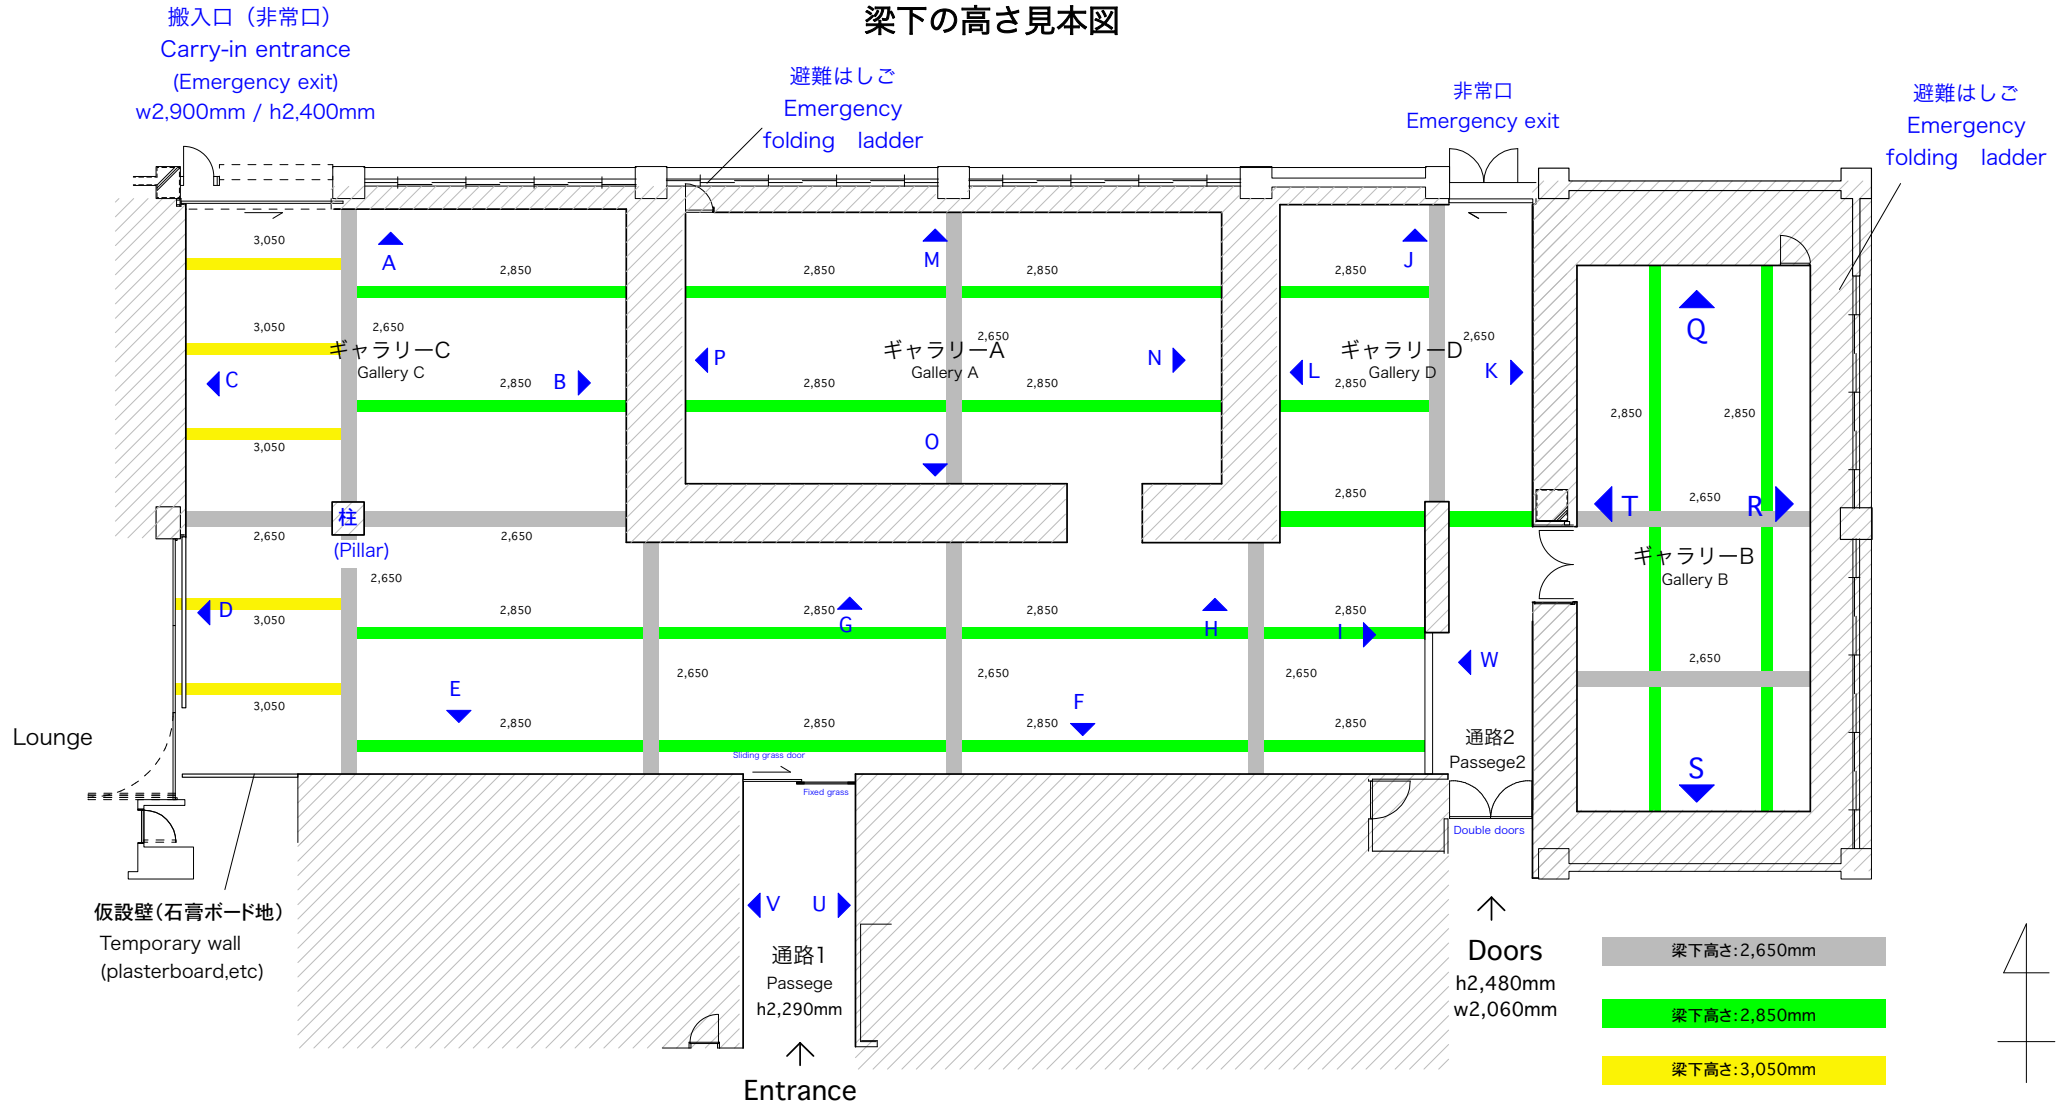

梁下の高さ見本図

展示壁	壁A	壁B	壁C、D	壁E	壁F	壁G	壁H	壁I	壁J	壁K	壁L	壁M	壁N	壁O	壁P	壁Q	壁R	壁S	壁T	壁U	壁V	壁W	Total
幅の長さ Width of walls (mm)	11,640 (3,840+7,800)	8,820	13,345	14,830	15,055	11,655	3,645	7,200	6,685 (4,465+2,200)	13,990 (8,560+5,430)	8,940	14,180 (742+13,438)	7,180	10,090	7,180	6,170 (5,405+765)	14,450	6,175	6,915	7,045	7,055	3,740	205,985mm

1階 メインギャラリー 1F Main Gallery	利用時間 10:00 - 19:00 ※ 応相談	会場面積 Place area	ギャラリーA Gallery A	ギャラリーB Gallery B	ギャラリーC Gallery C	ギャラリーD Gallery D	縮尺: 1/200 Scale	アーツ千代田 3331 〒101-0021 東京都千代田区外神田6丁目11-14 電話番号: 03-6803-2441 FAX: 03-6803-2442 メール: event@3331.jp お問い合わせ対応時間 10:00 - 19:00 (定休日: 木曜、日曜)	3331 Arts Chiyoda 6-11-14 Sotokanda Chiyoda-ku Tokyo 101-0021 TEL: 03-6803-2441 FAX: 03-6803-2442 E-Mail: event@3331.jp Reception hours 10:00 - 19:00 (Closed: Thu, Sun)	3331 ARTS CYO date: 2022/04/28
	Utilization time 10:00-19:00 ※ negotiable	電気容量 Electric capacity	102㎡	89㎡	102㎡	102㎡	単位: mm Units