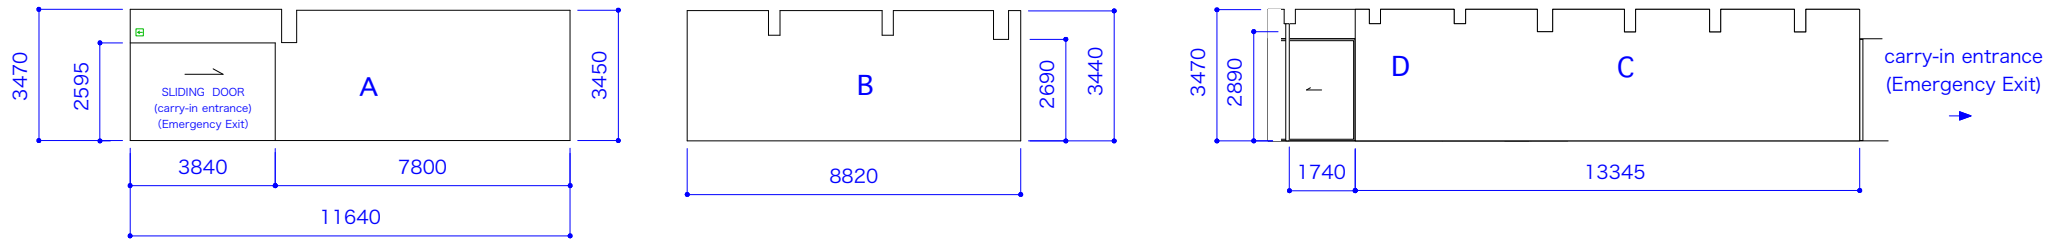

ギャラリーC_1

ギャラリーC_2

ギャラリーC_3

ギャラリーD

1階 メインギャラリー C、D 断面図 1F Main Gallery C、D Section	利用時間 10:00 - 19:00 ※ 応相談	ギャラリーA Gallery A	ギャラリーB Gallery B	ギャラリーC Gallery C	ギャラリーD Gallery D	縮尺: 1/200 Scale	アーツ千代田 3331 〒101-0021 東京都千代田区外神田6丁目11-14 電話番号: 03-6803-2441 FAX: 03-6803-2442 メール: event@3331.jp お問い合わせ対応時間 10:00 - 19:00 (定休日: 木曜、日曜)	3331 Arts Chiyoda 6-11-14 Sotokanda Chiyoda-ku Tokyo 101-0021 TEL: 03-6803-2441 FAX: 03-6803-2442 E-Mail: event@3331.jp Reception hours 10:00 - 19:00 (Closed: Thu, Sun)	 3331 ARTS CYD date: 2022/04/28
	会場面積 Place area	102㎡	89㎡	102㎡	102㎡	単位: mm Units			
	電気容量 Electric capacity	40A	40A	40A	40A