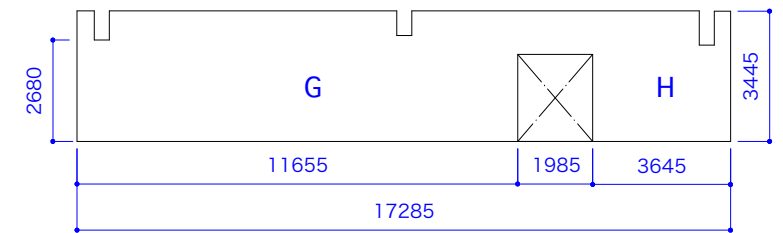

展示壁	壁A	壁B	壁C、D	壁E	壁F	壁G	壁H	壁I	壁J	壁K	壁L	壁M	壁N	壁O	壁P	壁Q	壁R	壁S	壁T	壁U	壁V	壁W	Total
幅の長さ Width of walls (mm)	11,640 (3,840+7,800)	8,820	13,345	14,830	15,055	11,655	3,645	7,200	6,685 (4,465+2,200)	13,990 (8,560+5,430)	8,940	14,180 (742+13,438)	7,180	10,090	7,180	6,170 (5,405+765)	14,450	6,175	6,915	7,045	7,055	3,740	205,985mm

1階 メインギャラリー 1F Main Gallery	利用時間 10:00 - 19:00 ※ 応相談	会場面積 Place area	ギャラリーA Gallery A	ギャラリーB Gallery B	ギャラリーC Gallery C	ギャラリーD Gallery D	縮尺: 1/200 Scale	アーツ千代田 3331 〒101-0021 東京都千代田区外神田6丁目11-14 電話番号: 03-6803-2441 FAX: 03-6803-2442 メール: event@3331.jp お問い合わせ対応時間 10:00 - 19:00 (定休日: 木曜、日曜)	3331 Arts Chiyoda 6-11-14 Sotokanda Chiyoda-ku Tokyo 101-0021 TEL: 03-6803-2441 FAX: 03-6803-2442 E-Mail: event@3331.jp Reception hours 10:00 - 19:00 (Closed: Thu, Sun)	3331 ARTS CYO date: 2022/04/28
	Utilization time 10:00-19:00 ※ negotiable	電気容量 Electric capacity	102㎡	89㎡	102㎡	102㎡	単位: mm Units			

ギャラリーC_1

ギャラリーC_2

ギャラリーC_3

ギャラリーD

1階 メインギャラリー C、D 断面図 1F Main Gallery C、D Section	利用時間 10:00 - 19:00 ※ 応相談	ギャラリーA Gallery A	ギャラリーB Gallery B	ギャラリーC Gallery C	ギャラリーD Gallery D	縮尺: 1/200 Scale	アーツ千代田 3331 〒101-0021 東京都千代田区外神田6丁目11-14 電話番号: 03-6803-2441 FAX: 03-6803-2442 メール: event@3331.jp お問い合わせ対応時間 10:00 - 19:00 (定休日: 木曜、日曜)	3331 Arts Chiyoda 6-11-14 Sotokanda Chiyoda-ku Tokyo 101-0021 TEL: 03-6803-2441 FAX: 03-6803-2442 E-Mail: event@3331.jp Reception hours 10:00 - 19:00 (Closed: Thu, Sun)	 3331 ARTS CYD date: 2022/04/28
	会場面積 Place area	102㎡	89㎡	102㎡	102㎡	単位: mm Units			
	電気容量 Electric capacity	40A	40A	40A	40A				

壁の寸法図

展示壁	壁A	壁B	壁C、D	壁E	壁F	壁G	壁H	壁I	壁J	壁K	壁L	壁M	壁N	壁O	壁P	壁Q	壁R	壁S	壁T	壁U	壁V	壁W	Total
幅の長さ Width of walls (mm)	11,640 (3,840+7,800)	8,820	13,345	14,830	15,055	11,655	3,645	7,200	6,685 (4,465+2,200)	13,990 (8,560+5,430)	8,940	14,180 (742+13,438)	7,180	10,090	7,180	6,170 (5,405+765)	14,450	6,175	6,915	7,045	7,055	3,740	205,985mm