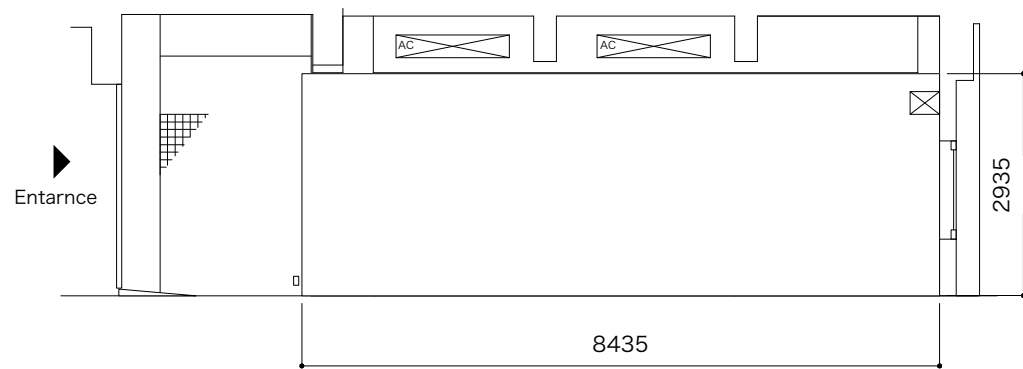

1階 ラウンジ 1F Lounge	利用時間 10:00 - 21:00 Utilization time 10:00-21:00	会場面積 60㎡ Place area	収容人数 30人	縮尺 : 1/100 Scale	アーツ千代田 3331 〒101-0021 東京都千代田区外神田6丁目11-14 電話番号 : 03-6803-2441 FAX : 03-6803-2442 メール : event@3331.jp お問い合わせ対応時間 10:00 - 19:00 (定休日 : 木曜、日曜)	3331 Arts Chiyoda 6-11-14 Sotokanda Chiyoda-ku Tokyo 101-0021 TEL : 03-6803-2441 FAX : 03-6803-2442 E-Mail : event@3331.jp Reception hours 10:00 - 19:00 (Closed : Thu,Sun)	 <small>3331 ARTS CYD</small> date : 2022/04/28
		電気容量 20A×3 Electric capacity	Seating capacity	単位 : mm Units			

A : 展開図

B : 展開図

C : 展開図

D : 展開図

1階 ラウンジ 展開図 1F Lounge Development plan	利用時間 10:00 - 21:00 Utilization time 10:00-21:00	会場面積 60㎡ Place area	収容人数 30人 Seating capacity	縮尺 : 1/100 Scale 単位 : mm Units	アーツ千代田 3331 〒101-0021 東京都千代田区外神田6丁目11-14 電話番号 : 03-6803-2441 FAX : 03-6803-2442 メール : event@3331.jp お問い合わせ対応時間 10:00 - 19:00 (定休日 : 木曜、日曜)	3331 Arts Chiyoda 6-11-14 Sotokanda Chiyoda-ku Tokyo 101-0021 TEL : 03-6803-2441 FAX : 03-6803-2442 E-Mail : event@3331.jp Reception hours 10:00 - 19:00 (Closed : Thu,Sun)	 3331 ARTS CYD date : 2022/04/28
		電気容量 20A×3 Electric capacity					