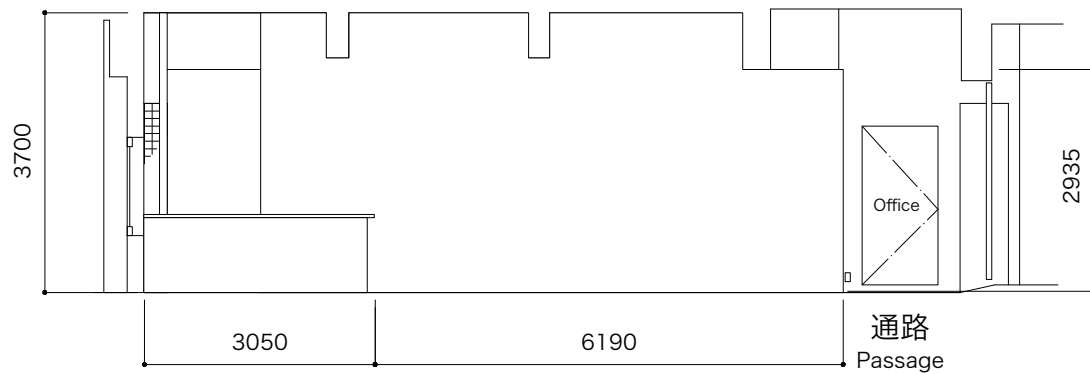

1階 ラウンジ 1F Lounge	利用時間 10:00 - 21:00 Utilization time 10:00-21:00	会場面積 60㎡ Place area	収容人数 30人	縮尺 : 1/100 Scale	アーツ千代田 3331 〒101-0021 東京都千代田区外神田6丁目11-14 電話番号 : 03-6803-2441 FAX : 03-6803-2442 メール : event@3331.jp お問い合わせ対応時間 10:00 - 19:00 (定休日 : 木曜、日曜)	3331 Arts Chiyoda 6-11-14 Sotokanda Chiyoda-ku Tokyo 101-0021 TEL : 03-6803-2441 FAX : 03-6803-2442 E-Mail : event@3331.jp Reception hours 10:00 - 19:00 (Closed : Thu,Sun)	 <small>3331 ARTS CYD</small> date : 2022/04/28
		電気容量 20A×3 Electric capacity	Seating capacity	単位 : mm Units			

A : 展開図

B : 展開図

C : 展開図

D : 展開図

1階 ラウンジ 展開図 1F Lounge Development plan	利用時間 10:00 - 21:00 Utilization time 10:00-21:00	会場面積 60㎡ Place area	収容人数 30人 Seating capacity	縮尺 : 1/100 Scale 単位 : mm Units	アーツ千代田 3331 〒101-0021 東京都千代田区外神田6丁目11-14 電話番号 : 03-6803-2441 FAX : 03-6803-2442 メール : event@3331.jp お問い合わせ対応時間 10:00 - 19:00 (定休日 : 木曜、日曜)	3331 Arts Chiyoda 6-11-14 Sotokanda Chiyoda-ku Tokyo 101-0021 TEL : 03-6803-2441 FAX : 03-6803-2442 E-Mail : event@3331.jp Reception hours 10:00 - 19:00 (Closed : Thu,Sun)	 3331 ARTS CYD date : 2022/04/28
		電気容量 20A×3 Electric capacity					