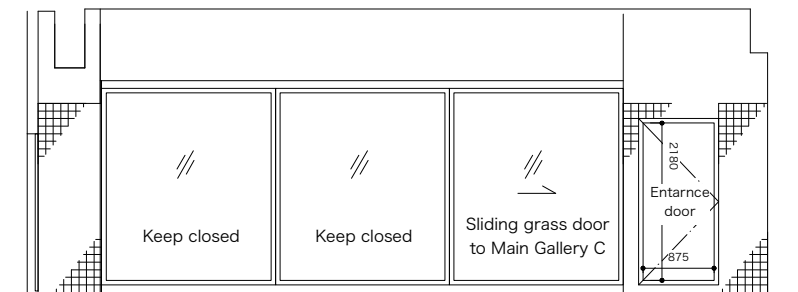

1階 ラウンジ 1F Lounge	利用時間 10:00 - 21:00 Utilization time 10:00-21:00	会場面積 60㎡ Place area	収容人数 30人	縮尺 : 1/100 Scale	アーツ千代田 3331 〒101-0021 東京都千代田区外神田6丁目11-14 電話番号 : 03-6803-2441 FAX : 03-6803-2442 メール : event@3331.jp お問い合わせ対応時間 10:00 - 19:00 (定休日 : 木曜、日曜)	3331 Arts Chiyoda 6-11-14 Sotokanda Chiyoda-ku Tokyo 101-0021 TEL : 03-6803-2441 FAX : 03-6803-2442 E-Mail : event@3331.jp Reception hours 10:00 - 19:00 (Closed : Thu,Sun)	 <small>3331 ARTS CYD</small> date : 2022/04/28
		電気容量 20A×3 Electric capacity	Seating capacity	単位 : mm Units			

A : 展開図

B : 展開図

C : 展開図

D : 展開図

1階 ラウンジ 展開図 1F Lounge Development plan	利用時間 10:00 - 21:00 Utilization time 10:00-21:00	会場面積 60㎡ Place area	収容人数 30人 Seating capacity	縮尺 : 1/100 Scale 単位 : mm Units	アーツ千代田 3331 〒101-0021 東京都千代田区外神田6丁目11-14 電話番号 : 03-6803-2441 FAX : 03-6803-2442 メール : event@3331.jp お問い合わせ対応時間 10:00 - 19:00 (定休日 : 木曜、日曜)	3331 Arts Chiyoda 6-11-14 Sotokanda Chiyoda-ku Tokyo 101-0021 TEL : 03-6803-2441 FAX : 03-6803-2442 E-Mail : event@3331.jp Reception hours 10:00 - 19:00 (Closed : Thu,Sun)	 3331 ARTS CYD date : 2022/04/28
		電気容量 20A×3 Electric capacity					