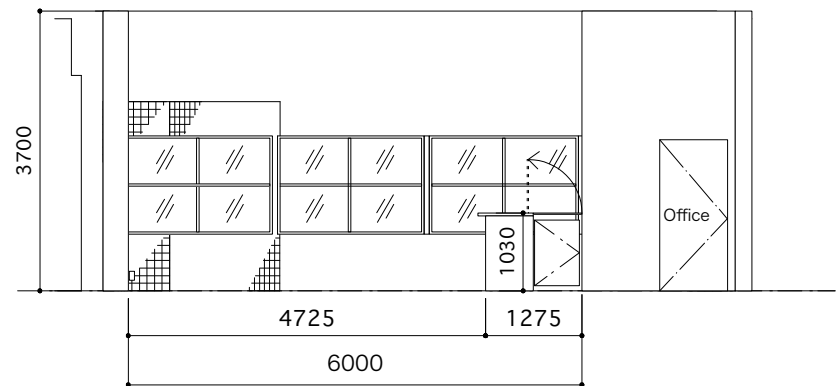

1階 ラウンジ 1F Lounge	利用時間 10:00 - 21:00 Utilization time 10:00-21:00	会場面積 60㎡ Place area	収容人数 30人	縮尺 : 1/100 Scale	アーツ千代田 3331 〒101-0021 東京都千代田区外神田6丁目11-14 電話番号 : 03-6803-2441 FAX : 03-6803-2442 メール : event@3331.jp お問い合わせ対応時間 10:00 - 19:00 (定休日 : 木曜、日曜)	3331 Arts Chiyoda 6-11-14 Sotokanda Chiyoda-ku Tokyo 101-0021 TEL : 03-6803-2441 FAX : 03-6803-2442 E-Mail : event@3331.jp Reception hours 10:00 - 19:00 (Closed : Thu,Sun)	 <small>3331 ARTS CYD</small> date : 2022/04/28
		電気容量 20A×3 Electric capacity	Seating capacity	単位 : mm Units			

A : 展開図

B : 展開図

C : 展開図

D : 展開図

1階 ラウンジ 展開図 1F Lounge Development plan	利用時間 10:00 - 21:00 Utilization time 10:00-21:00	会場面積 60㎡ Place area	収容人数 30人 Seating capacity	縮尺 : 1/100 Scale 単位 : mm Units	アーツ千代田 3331 〒101-0021 東京都千代田区外神田6丁目11-14 電話番号 : 03-6803-2441 FAX : 03-6803-2442 メール : event@3331.jp お問い合わせ対応時間 10:00 - 19:00 (定休日 : 木曜、日曜)	3331 Arts Chiyoda 6-11-14 Sotokanda Chiyoda-ku Tokyo 101-0021 TEL : 03-6803-2441 FAX : 03-6803-2442 E-Mail : event@3331.jp Reception hours 10:00 - 19:00 (Closed : Thu,Sun)	 3331 ARTS CYD date : 2022/04/28
		電気容量 20A×3 Electric capacity					