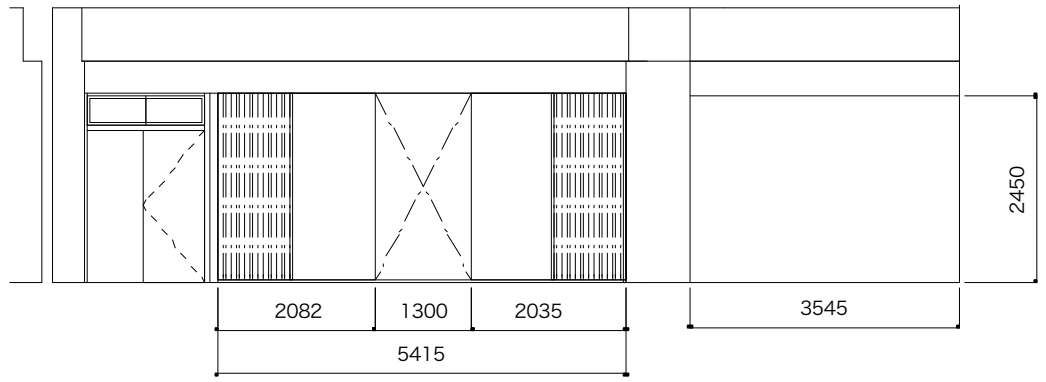

A 断面展開図

B 断面展開図

C 断面展開図

D 断面展開図

B105 マルチスペース 断面展開図1 BF #B105 Multi Space Section	利用時間 10:00 - 21:00 Utilization time 10:00-21:00	会場面積 79㎡ Place area	収容人数 40人 (着席時) Seating capacity (Sitting)	縮尺: 1/100 Scale	アーツ千代田 3331 〒101-0021 東京都千代田区外神田6丁目11-14 電話番号: 03-6803-2441 FAX: 03-6803-2442 メール: event@3331.jp お問い合わせ対応時間 10:00 - 19:00 (定休日: 木曜、日曜)	3331 Arts Chiyoda 6-11-14 Sotokanda Chiyoda-ku Tokyo 101-0021 TEL: 03-6803-2441 FAX: 03-6803-2442 E-Mail: event@3331.jp Reception hours 10:00 - 19:00 (Closed: Thu,Sun)	 3331 ARTS CHIYODA date: 2022/04/28
		電気容量 20A Electric capacity	単位: mm Units				

E 断面展開図

E カーテン開時

B105 マルチスペース 断面展開図2 BF #B105 Multi Space Section	利用時間 10:00 - 21:00 Utilization time 10:00-21:00	会場面積 79㎡ Place area	収容人数 40人 (着席時)	縮尺: 1/100 Scale	アーツ千代田 3331 〒101-0021 東京都千代田区外神田6丁目11-14 電話番号: 03-6803-2441 FAX: 03-6803-2442 メール: event@3331.jp お問い合わせ対応時間 10:00 - 19:00 (定休日: 木曜、日曜)	3331 Arts Chiyoda 6-11-14 Sotokanda Chiyoda-ku Tokyo 101-0021 TEL: 03-6803-2441 FAX: 03-6803-2442 E-Mail: event@3331.jp Reception hours 10:00 - 19:00 (Closed: Thu, Sun)	 3331 ARTS CYO date: 2022/04/28
		電気容量 20A Electric capacity	Seating capacity (Sitting)	単位: mm Units			