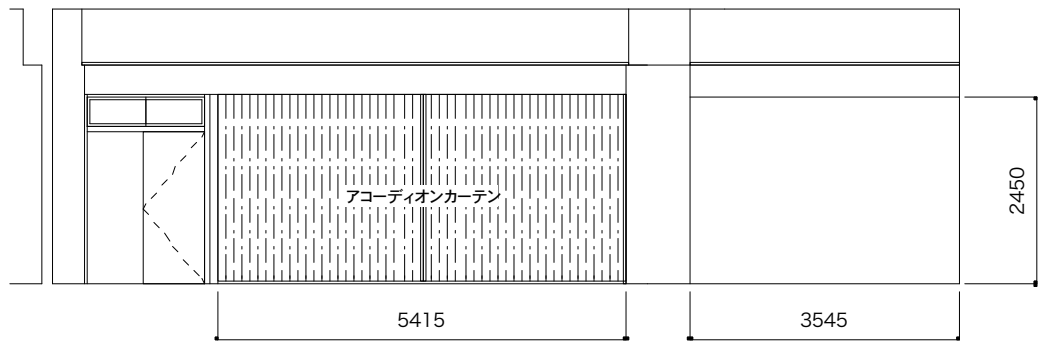

A 断面展開図

B 断面展開図

C 断面展開図

D 断面展開図

B105 マルチスペース 断面展開図1 BF #B105 Multi Space Section	利用時間 10:00 - 21:00 Utilization time 10:00-21:00	会場面積 79㎡ Place area	収容人数 40人 (着席時) Seating capacity (Sitting)	縮尺: 1/100 Scale	アーツ千代田 3331 〒101-0021 東京都千代田区外神田6丁目11-14 電話番号: 03-6803-2441 FAX: 03-6803-2442 メール: event@3331.jp お問い合わせ対応時間 10:00 - 19:00 (定休日: 木曜、日曜)	3331 Arts Chiyoda 6-11-14 Sotokanda Chiyoda-ku Tokyo 101-0021 TEL: 03-6803-2441 FAX: 03-6803-2442 E-Mail: event@3331.jp Reception hours 10:00 - 19:00 (Closed: Thu,Sun)	 3331 ARTS CHIYODA date: 2022/04/28
		電気容量 20A Electric capacity	単位: mm Units				

E 断面展開図

E カーテン開時

B105 マルチスペース 断面展開図2 BF #B105 Multi Space Section	利用時間 10:00 - 21:00 Utilization time 10:00-21:00	会場面積 79㎡ Place area	収容人数 40人 (着席時)	縮尺: 1/100 Scale	アーツ千代田 3331 〒101-0021 東京都千代田区外神田6丁目11-14 電話番号: 03-6803-2441 FAX: 03-6803-2442 メール: event@3331.jp お問い合わせ対応時間 10:00 - 19:00 (定休日: 木曜、日曜)	3331 Arts Chiyoda 6-11-14 Sotokanda Chiyoda-ku Tokyo 101-0021 TEL: 03-6803-2441 FAX: 03-6803-2442 E-Mail: event@3331.jp Reception hours 10:00 - 19:00 (Closed: Thu, Sun)	 3331 ARTS CYO date: 2022/04/28
		電気容量 20A Electric capacity	Seating capacity (Sitting)	単位: mm Units			