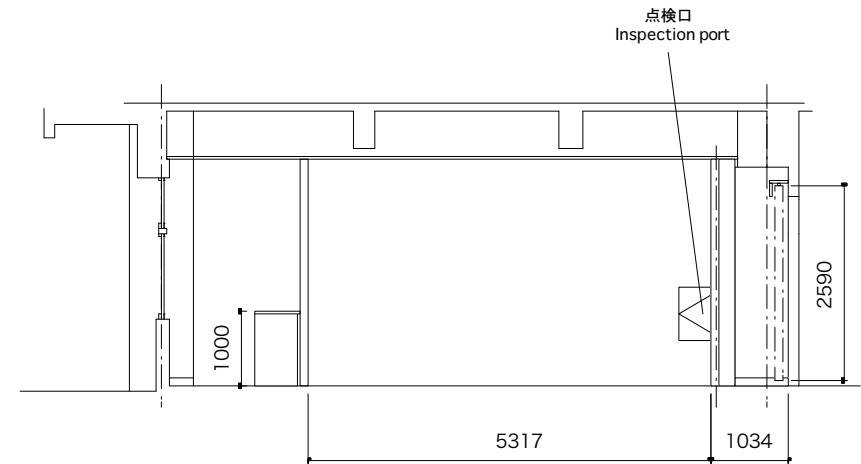

B105 マルチスペース BF B105 Multi Space	利用時間 10:00 - 21:00 Utilization time 10:00-21:00	会場面積 79㎡ Place area	収容人数 40人 (着席時) Seating capacity (Sitting)	縮尺 : 1/100 Scale	アーツ千代田 3331 〒101-0021 東京都千代田区外神田6丁目11-14 電話番号 : 03-6803-2441 FAX : 03-6803-2442 メール : event@3331.jp お問い合わせ対応時間 10:00 - 19:00 (定休日 : 木曜、日曜)	3331 Arts Chiyoda 6-11-14 Sotokanda Chiyoda-ku Tokyo 101-0021 TEL : 03-6803-2441 FAX : 03-6803-2442 E-Mail : event@3331.jp Reception hours 10:00 - 19:00 (Closed : Thu,Sun)	 <small>3331 ARTS CYO</small> date : 2022/04/28
		電気容量 20A Electric capacity	単位 : mm Units				

A 断面展開図

B 断面展開図

C 断面展開図

D 断面展開図

B105 マルチスペース 断面展開図1 BF #B105 Multi Space Section	利用時間 10:00 - 21:00 Utilization time 10:00-21:00	会場面積 79㎡ Place area	収容人数 40人 (着席時) Seating capacity (Sitting)	縮尺: 1/100 Scale	アーツ千代田 3331 〒101-0021 東京都千代田区外神田6丁目11-14 電話番号: 03-6803-2441 FAX: 03-6803-2442 メール: event@3331.jp お問い合わせ対応時間 10:00 - 19:00 (定休日: 木曜、日曜)	3331 Arts Chiyoda 6-11-14 Sotokanda Chiyoda-ku Tokyo 101-0021 TEL: 03-6803-2441 FAX: 03-6803-2442 E-Mail: event@3331.jp Reception hours 10:00 - 19:00 (Closed: Thu,Sun)	 3331 ARTS CHIYODA date: 2022/04/28
		電気容量 20A Electric capacity	単位: mm Units				

E 断面展開図

E カーテン開時

B105 マルチスペース 断面展開図2 BF #B105 Multi Space Section	利用時間 10:00 - 21:00 Utilization time 10:00-21:00	会場面積 79㎡ Place area	収容人数 40人 (着席時)	縮尺: 1/100 Scale	アーツ千代田 3331 〒101-0021 東京都千代田区外神田6丁目11-14 電話番号: 03-6803-2441 FAX: 03-6803-2442 メール: event@3331.jp お問い合わせ対応時間 10:00 - 19:00 (定休日: 木曜、日曜)	3331 Arts Chiyoda 6-11-14 Sotokanda Chiyoda-ku Tokyo 101-0021 TEL: 03-6803-2441 FAX: 03-6803-2442 E-Mail: event@3331.jp Reception hours 10:00 - 19:00 (Closed: Thu, Sun)	 3331 ARTS CYO date: 2022/04/28
		電気容量 20A Electric capacity	Seating capacity (Sitting)	単位: mm Units			