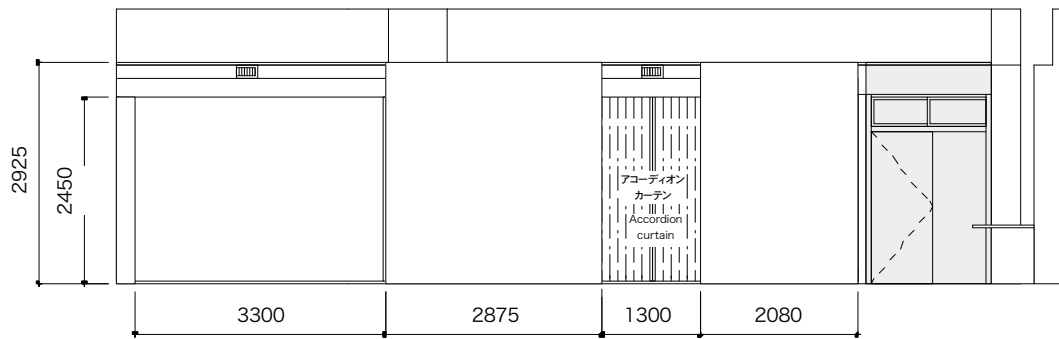

B105 マルチスペース BF B105 Multi Space	利用時間 10:00 - 21:00 Utilization time 10:00-21:00	会場面積 79㎡ Place area	収容人数 40人 (着席時) Seating capacity (Sitting)	縮尺 : 1/100 Scale	アーツ千代田 3331 〒101-0021 東京都千代田区外神田6丁目11-14 電話番号 : 03-6803-2441 FAX : 03-6803-2442 メール : event@3331.jp お問い合わせ対応時間 10:00 - 19:00 (定休日 : 木曜、日曜)	3331 Arts Chiyoda 6-11-14 Sotokanda Chiyoda-ku Tokyo 101-0021 TEL : 03-6803-2441 FAX : 03-6803-2442 E-Mail : event@3331.jp Reception hours 10:00 - 19:00 (Closed : Thu,Sun)	 <small>3331 ARTS CYO</small> date : 2022/04/28
		電気容量 20A Electric capacity	単位 : mm Units				

A 断面展開図

B 断面展開図

C 断面展開図

D 断面展開図

B105 マルチスペース 断面展開図1 BF #B105 Multi Space Section	利用時間 10:00 - 21:00 Utilization time 10:00-21:00	会場面積 79㎡ Place area	収容人数 40人 (着席時) Seating capacity (Sitting)	縮尺: 1/100 Scale	アーツ千代田 3331 〒101-0021 東京都千代田区外神田6丁目11-14 電話番号: 03-6803-2441 FAX: 03-6803-2442 メール: event@3331.jp お問い合わせ対応時間 10:00 - 19:00 (定休日: 木曜、日曜)	3331 Arts Chiyoda 6-11-14 Sotokanda Chiyoda-ku Tokyo 101-0021 TEL: 03-6803-2441 FAX: 03-6803-2442 E-Mail: event@3331.jp Reception hours 10:00 - 19:00 (Closed: Thu,Sun)	 3331 ARTS CHIYODA date: 2022/04/28
		電気容量 20A Electric capacity	単位: mm Units				

E 断面展開図

E カーテン開時

B105 マルチスペース 断面展開図2 BF #B105 Multi Space Section	利用時間 10:00 - 21:00 Utilization time 10:00-21:00	会場面積 79㎡ Place area	収容人数 40人 (着席時)	縮尺: 1/100 Scale	アーツ千代田 3331 〒101-0021 東京都千代田区外神田6丁目11-14 電話番号: 03-6803-2441 FAX: 03-6803-2442 メール: event@3331.jp お問い合わせ対応時間 10:00 - 19:00 (定休日: 木曜、日曜)	3331 Arts Chiyoda 6-11-14 Sotokanda Chiyoda-ku Tokyo 101-0021 TEL: 03-6803-2441 FAX: 03-6803-2442 E-Mail: event@3331.jp Reception hours 10:00 - 19:00 (Closed: Thu, Sun)	 3331 ARTS CYO date: 2022/04/28
		電気容量 20A Electric capacity	Seating capacity (Sitting)	単位: mm Units			