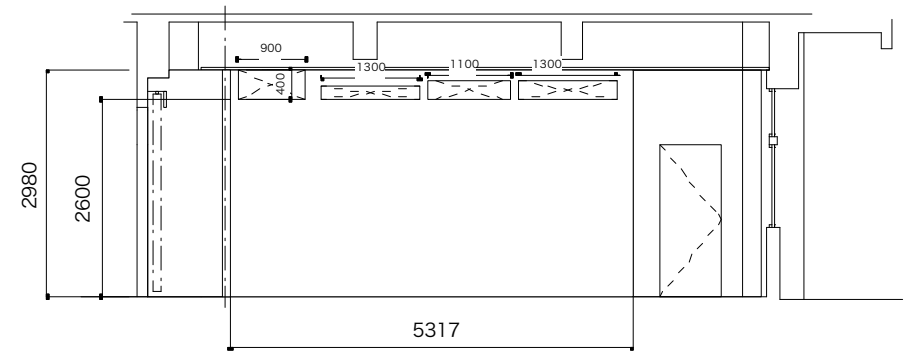

B105 マルチスペース BF B105 Multi Space	利用時間 10:00 - 21:00 Utilization time 10:00-21:00	会場面積 79㎡ Place area	収容人数 40人 (着席時) Seating capacity (Sitting)	縮尺 : 1/100 Scale	アーツ千代田 3331 〒101-0021 東京都千代田区外神田6丁目11-14 電話番号 : 03-6803-2441 FAX : 03-6803-2442 メール : event@3331.jp お問い合わせ対応時間 10:00 - 19:00 (定休日 : 木曜、日曜)	3331 Arts Chiyoda 6-11-14 Sotokanda Chiyoda-ku Tokyo 101-0021 TEL : 03-6803-2441 FAX : 03-6803-2442 E-Mail : event@3331.jp Reception hours 10:00 - 19:00 (Closed : Thu,Sun)	 <small>3331 ARTS CYO</small> date : 2022/04/28
		電気容量 20A Electric capacity	単位 : mm Units				

A 断面展開図

B 断面展開図

C 断面展開図

D 断面展開図

B105 マルチスペース 断面展開図1 BF #B105 Multi Space Section	利用時間 10:00 - 21:00 Utilization time 10:00-21:00	会場面積 79㎡ Place area	収容人数 40人 (着席時) Seating capacity (Sitting)	縮尺: 1/100 Scale	アーツ千代田 3331 〒101-0021 東京都千代田区外神田6丁目11-14 電話番号: 03-6803-2441 FAX: 03-6803-2442 メール: event@3331.jp お問い合わせ対応時間 10:00 - 19:00 (定休日: 木曜、日曜)	3331 Arts Chiyoda 6-11-14 Sotokanda Chiyoda-ku Tokyo 101-0021 TEL: 03-6803-2441 FAX: 03-6803-2442 E-Mail: event@3331.jp Reception hours 10:00 - 19:00 (Closed: Thu,Sun)	 3331 ARTS CHIYODA date: 2022/04/28
		電気容量 20A Electric capacity	単位: mm Units				

E 断面展開図

E カーテン開時

B105 マルチスペース 断面展開図2 BF #B105 Multi Space Section	利用時間 10:00 - 21:00 Utilization time 10:00-21:00	会場面積 79㎡ Place area	収容人数 40人 (着席時)	縮尺: 1/100 Scale	アーツ千代田 3331 〒101-0021 東京都千代田区外神田6丁目11-14 電話番号: 03-6803-2441 FAX: 03-6803-2442 メール: event@3331.jp お問い合わせ対応時間 10:00 - 19:00 (定休日: 木曜、日曜)	3331 Arts Chiyoda 6-11-14 Sotokanda Chiyoda-ku Tokyo 101-0021 TEL: 03-6803-2441 FAX: 03-6803-2442 E-Mail: event@3331.jp Reception hours 10:00 - 19:00 (Closed: Thu, Sun)	 3331 ARTS CYO date: 2022/04/28
		電気容量 20A Electric capacity	Seating capacity (Sitting)	単位: mm Units			