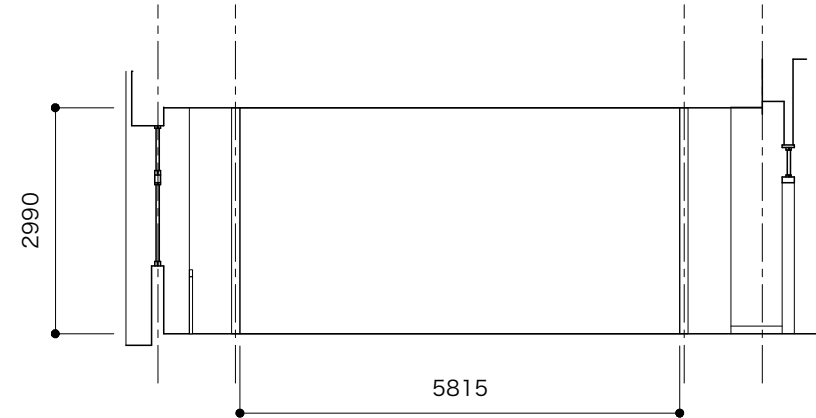

木製棚  
wood shelf

A : 展開図

B : 展開図

C : 展開図

D : 展開図

<b>地下 B104 展開図</b> BF #B104 Developed view	利用時間 10:00 - 21:00 Utilization time	会場面積 99.45㎡ Place area	縮尺 : 1/100 Scale	アーツ千代田 3331 〒101-0021 東京都千代田区外神田6丁目11-14 電話番号 : 03-6803-2441 FAX : 03-6803-2442 メール : event@3331.jp お問い合わせ対応時間 10:00 - 19:00 (定休日 : 木曜、日曜)	3331 Arts Chiyoda 6-11-14 Sotokanda Chiyoda-ku Tokyo 101-0021 TEL : 03-6803-2441 FAX : 03-6803-2442 E-Mail : event@3331.jp Reception hours 10:00 - 19:00 (Closed : Thu,Sun)	 3331 ARTS CYO date : 2022/04/28
	収容人数 50人 Seating capacity	電気容量 20A Electric capacity	単位 : mm Units			