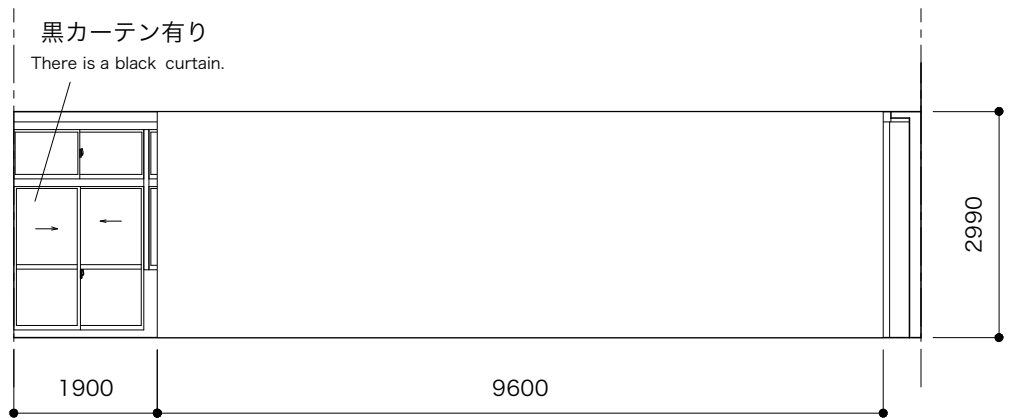

地下 B104 BF B104	利用時間 10:00 - 21:00 Utilization time	会場面積 99.45㎡ Place area	縮尺: 1/100 Scale	アーツ千代田 3331 〒101-0021 東京都千代田区外神田6丁目11-14 電話番号: 03-6803-2441 FAX: 03-6803-2442 メール: event@3331.jp お問い合わせ対応時間 10:00 - 19:00 (定休日: 木曜、日曜)	3331 Arts Chiyoda 6-11-14 Sotokanda Chiyoda-ku Tokyo 101-0021 TEL: 03-6803-2441 FAX: 03-6803-2442 E-Mail: event@3331.jp Reception hours 10:00 - 19:00 (Closed: Thu,Sun)	 3331 ARTS CHIYODA date: 2022/04/28
	収容人数 50人 Seating capacity	電気容量 20A Electric capacity	単位: mm Units			

木製棚  
wood shelf

A : 展開図

B : 展開図

C : 展開図

D : 展開図

<b>地下 B104 展開図</b> BF #B104 Developed view	利用時間 10:00 - 21:00 Utilization time	会場面積 99.45㎡ Place area	縮尺 : 1/100 Scale	アーツ千代田 3331 〒101-0021 東京都千代田区外神田6丁目11-14 電話番号 : 03-6803-2441 FAX : 03-6803-2442 メール : event@3331.jp お問い合わせ対応時間 10:00 - 19:00 (定休日 : 木曜、日曜)	3331 Arts Chiyoda 6-11-14 Sotokanda Chiyoda-ku Tokyo 101-0021 TEL : 03-6803-2441 FAX : 03-6803-2442 E-Mail : event@3331.jp Reception hours 10:00 - 19:00 (Closed : Thu,Sun)	 3331 ARTS CYO date : 2022/04/28
	収容人数 50人 Seating capacity	電気容量 20A Electric capacity	単位 : mm Units			