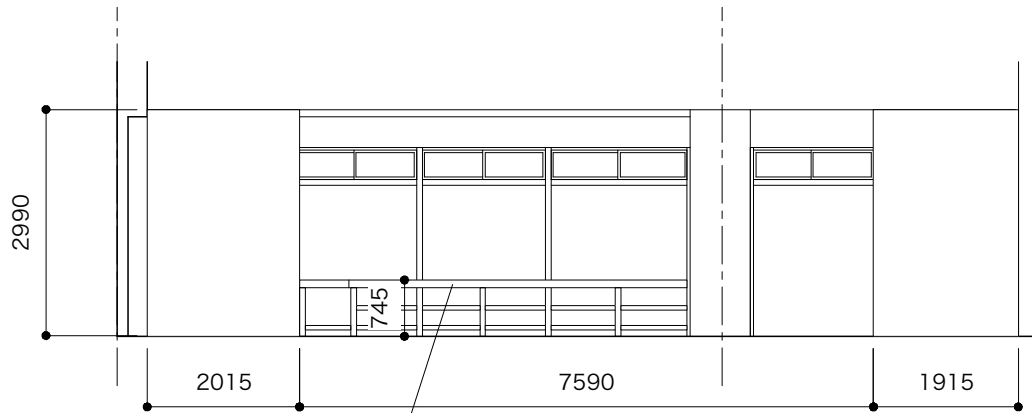

地下 B104 BF B104	利用時間 10:00 - 21:00 Utilization time	会場面積 99.45㎡ Place area	縮尺: 1/100 Scale	アーツ千代田 3331 〒101-0021 東京都千代田区外神田6丁目11-14 電話番号: 03-6803-2441 FAX: 03-6803-2442 メール: event@3331.jp お問い合わせ対応時間 10:00 - 19:00 (定休日: 木曜、日曜)	3331 Arts Chiyoda 6-11-14 Sotokanda Chiyoda-ku Tokyo 101-0021 TEL: 03-6803-2441 FAX: 03-6803-2442 E-Mail: event@3331.jp Reception hours 10:00 - 19:00 (Closed: Thu,Sun)	 3331 ARTS CHIYODA date: 2022/04/28
	収容人数 50人 Seating capacity	電気容量 20A Electric capacity	単位: mm Units			

木製棚  
wood shelf

A : 展開図

B : 展開図

C : 展開図

D : 展開図

<b>地下 B104 展開図</b> BF #B104 Developed view	利用時間 10:00 - 21:00 Utilization time	会場面積 99.45㎡ Place area	縮尺 : 1/100 Scale	アーツ千代田 3331 〒101-0021 東京都千代田区外神田6丁目11-14 電話番号 : 03-6803-2441 FAX : 03-6803-2442 メール : event@3331.jp お問い合わせ対応時間 10:00 - 19:00 (定休日 : 木曜、日曜)	3331 Arts Chiyoda 6-11-14 Sotokanda Chiyoda-ku Tokyo 101-0021 TEL : 03-6803-2441 FAX : 03-6803-2442 E-Mail : event@3331.jp Reception hours 10:00 - 19:00 (Closed : Thu,Sun)	 3331 ARTS CYO date : 2022/04/28
	収容人数 50人 Seating capacity	電気容量 20A Electric capacity	単位 : mm Units			