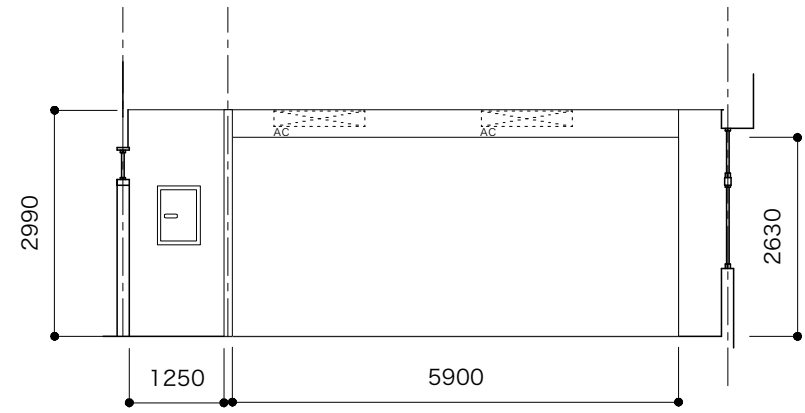

地下 B104 BF B104	利用時間 10:00 - 21:00 Utilization time	会場面積 99.45㎡ Place area	縮尺: 1/100 Scale	アーツ千代田 3331 〒101-0021 東京都千代田区外神田6丁目11-14 電話番号: 03-6803-2441 FAX: 03-6803-2442 メール: event@3331.jp お問い合わせ対応時間 10:00 - 19:00 (定休日: 木曜、日曜)	3331 Arts Chiyoda 6-11-14 Sotokanda Chiyoda-ku Tokyo 101-0021 TEL: 03-6803-2441 FAX: 03-6803-2442 E-Mail: event@3331.jp Reception hours 10:00 - 19:00 (Closed: Thu,Sun)	 3331 ARTS CHIYODA date: 2022/04/28
	収容人数 50人 Seating capacity	電気容量 20A Electric capacity	単位: mm Units			

木製棚  
wood shelf

A : 展開図

B : 展開図

C : 展開図

D : 展開図

<b>地下 B104 展開図</b> BF #B104 Developed view	利用時間 10:00 - 21:00 Utilization time	会場面積 99.45㎡ Place area	縮尺 : 1/100 Scale	アーツ千代田 3331 〒101-0021 東京都千代田区外神田6丁目11-14 電話番号 : 03-6803-2441 FAX : 03-6803-2442 メール : event@3331.jp お問い合わせ対応時間 10:00 - 19:00 (定休日 : 木曜、日曜)	3331 Arts Chiyoda 6-11-14 Sotokanda Chiyoda-ku Tokyo 101-0021 TEL : 03-6803-2441 FAX : 03-6803-2442 E-Mail : event@3331.jp Reception hours 10:00 - 19:00 (Closed : Thu,Sun)	 3331 ARTS CYO date : 2022/04/28
	収容人数 50人 Seating capacity	電気容量 20A Electric capacity	単位 : mm Units			