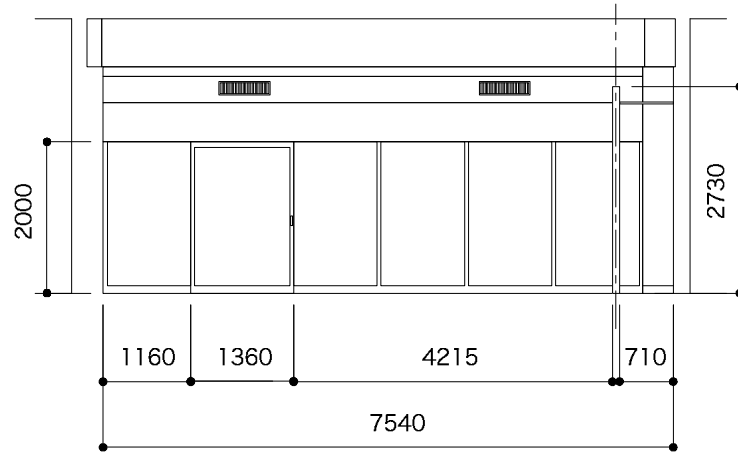

<b>2階 206</b> 2F 206	利用時間 10:00 - 21:00 Utilization time	会場面積 42.09㎡ Place area	縮尺: 1/100 Scale	アーツ千代田 3331 〒101-0021 東京都千代田区外神田6丁目11-14 電話番号: 03-6803-2441 FAX: 03-6803-2442 メール: event@3331.jp お問い合わせ対応時間 10:00 - 19:00 (定休日: 木曜、日曜)	3331 Arts Chiyoda 6-11-14 Sotokanda Chiyoda-ku Tokyo 101-0021 TEL: 03-6803-2441 FAX: 03-6803-2442 E-Mail: event@3331.jp Reception hours 10:00 - 19:00 (Closed: Thu, Sun)	 3331 ARTS CHYODA date: 2022/5/15
	収容人数 40人 Seating capacity (Sitting)	電気容量 20A Electric capacity	単位: mm Units			

A : 展開図

B : 展開図

C : 展開図

D : 展開図

<b>2階 206 展開図</b> 2F #206 Developed view	利用時間 10:00 - 21:00 Utilization time	会場面積 42.09㎡ Place area	縮尺: 1/100 Scale	アーツ千代田 3331 〒101-0021 東京都千代田区外神田6丁目11-14 電話番号: 03-6803-2441 FAX: 03-6803-2442 メール: event@3331.jp お問い合わせ対応時間 10:00 - 19:00 (定休日: 木曜、日曜)	3331 Arts Chiyoda 6-11-14 Sotokanda Chiyoda-ku Tokyo 101-0021 TEL: 03-6803-2441 FAX: 03-6803-2442 E-Mail: event@3331.jp Reception hours 10:00 - 19:00 (Closed: Thu,Sun)	 3331 ARTS CHIYODA date : 2022/5/15
	収容人数 40人 Seating capacity (Sitting)	電気容量 20A Electric capacity	単位: mm Units			