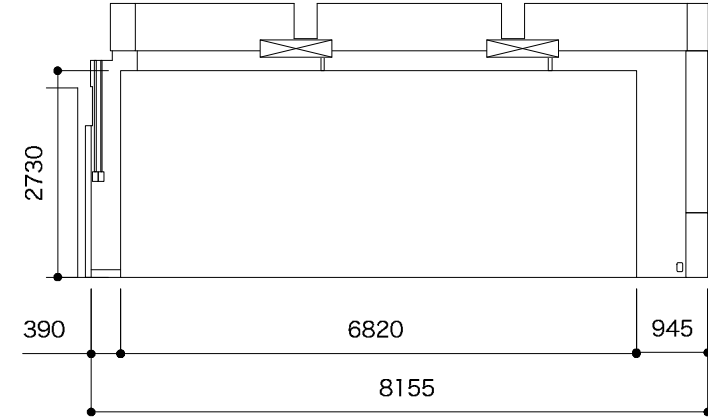

<b>2階 206</b> 2F 206	利用時間 10:00 - 21:00 Utilization time	会場面積 42.09㎡ Place area	縮尺: 1/100 Scale	アーツ千代田 3331 〒101-0021 東京都千代田区外神田6丁目11-14 電話番号: 03-6803-2441 FAX: 03-6803-2442 メール: event@3331.jp お問い合わせ対応時間 10:00 - 19:00 (定休日: 木曜、日曜)	3331 Arts Chiyoda 6-11-14 Sotokanda Chiyoda-ku Tokyo 101-0021 TEL: 03-6803-2441 FAX: 03-6803-2442 E-Mail: event@3331.jp Reception hours 10:00 - 19:00 (Closed: Thu, Sun)	 3331 ARTS CHYODA date: 2022/5/15
	収容人数 40人 Seating capacity (Sitting)	電気容量 20A Electric capacity	単位: mm Units			

A : 展開図

B : 展開図

C : 展開図

D : 展開図

<b>2階 206 展開図</b> 2F #206 Developed view	利用時間 10:00 - 21:00 Utilization time	会場面積 42.09㎡ Place area	縮尺: 1/100 Scale	アーツ千代田 3331 〒101-0021 東京都千代田区外神田6丁目11-14 電話番号: 03-6803-2441 FAX: 03-6803-2442 メール: event@3331.jp お問い合わせ対応時間 10:00 - 19:00 (定休日: 木曜、日曜)	3331 Arts Chiyoda 6-11-14 Sotokanda Chiyoda-ku Tokyo 101-0021 TEL: 03-6803-2441 FAX: 03-6803-2442 E-Mail: event@3331.jp Reception hours 10:00 - 19:00 (Closed: Thu,Sun)	 3331 ARTS CHIYODA date : 2022/5/15
	収容人数 40人 Seating capacity (Sitting)	電気容量 20A Electric capacity	単位: mm Units			