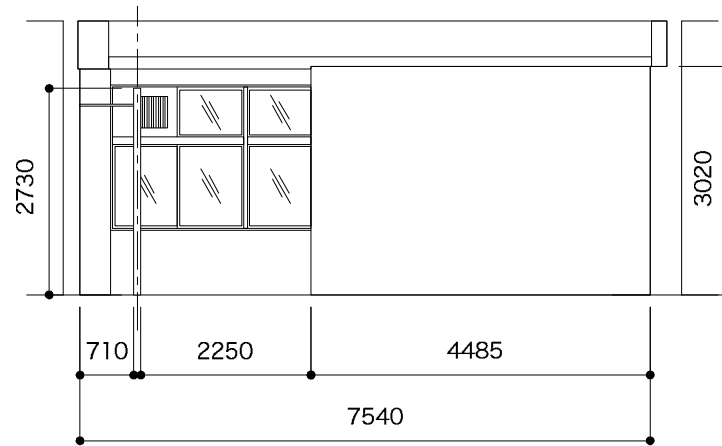

<b>2階 206</b> 2F 206	利用時間 10:00 - 21:00 Utilization time	会場面積 42.09㎡ Place area	縮尺: 1/100 Scale	アーツ千代田 3331 〒101-0021 東京都千代田区外神田6丁目11-14 電話番号: 03-6803-2441 FAX: 03-6803-2442 メール: event@3331.jp お問い合わせ対応時間 10:00 - 19:00 (定休日: 木曜、日曜)	3331 Arts Chiyoda 6-11-14 Sotokanda Chiyoda-ku Tokyo 101-0021 TEL: 03-6803-2441 FAX: 03-6803-2442 E-Mail: event@3331.jp Reception hours 10:00 - 19:00 (Closed: Thu, Sun)	 3331 ARTS CHYODA date: 2022/5/15
	収容人数 40人 Seating capacity (Sitting)	電気容量 20A Electric capacity	単位: mm Units			

A : 展開図

B : 展開図

C : 展開図

D : 展開図

<b>2階 206 展開図</b> 2F #206 Developed view	利用時間 10:00 - 21:00 Utilization time	会場面積 42.09㎡ Place area	縮尺: 1/100 Scale	アーツ千代田 3331 〒101-0021 東京都千代田区外神田6丁目11-14 電話番号: 03-6803-2441 FAX: 03-6803-2442 メール: event@3331.jp お問い合わせ対応時間 10:00 - 19:00 (定休日: 木曜、日曜)	3331 Arts Chiyoda 6-11-14 Sotokanda Chiyoda-ku Tokyo 101-0021 TEL: 03-6803-2441 FAX: 03-6803-2442 E-Mail: event@3331.jp Reception hours 10:00 - 19:00 (Closed: Thu,Sun)	 3331 ARTS CHIYODA date : 2022/5/15
	収容人数 40人 Seating capacity (Sitting)	電気容量 20A Electric capacity	単位: mm Units			