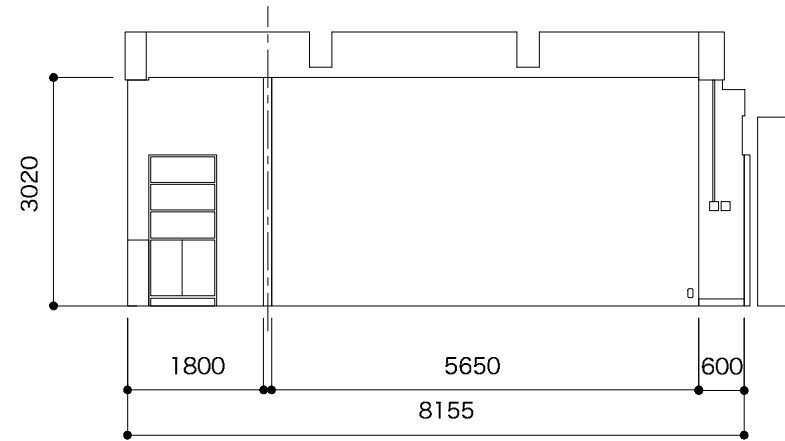

<b>2階 206</b> 2F 206	利用時間 10:00 - 21:00 Utilization time	会場面積 42.09㎡ Place area	縮尺: 1/100 Scale	アーツ千代田 3331 〒101-0021 東京都千代田区外神田6丁目11-14 電話番号: 03-6803-2441 FAX: 03-6803-2442 メール: event@3331.jp お問い合わせ対応時間 10:00 - 19:00 (定休日: 木曜、日曜)	3331 Arts Chiyoda 6-11-14 Sotokanda Chiyoda-ku Tokyo 101-0021 TEL: 03-6803-2441 FAX: 03-6803-2442 E-Mail: event@3331.jp Reception hours 10:00 - 19:00 (Closed: Thu, Sun)	 3331 ARTS CHYODA date: 2022/5/15
	収容人数 40人 Seating capacity (Sitting)	電気容量 20A Electric capacity	単位: mm Units			

A : 展開図

B : 展開図

C : 展開図

D : 展開図

<b>2階 206 展開図</b> 2F #206 Developed view	利用時間 10:00 - 21:00 Utilization time	会場面積 42.09㎡ Place area	縮尺: 1/100 Scale	アーツ千代田 3331 〒101-0021 東京都千代田区外神田6丁目11-14 電話番号: 03-6803-2441 FAX: 03-6803-2442 メール: event@3331.jp お問い合わせ対応時間 10:00 - 19:00 (定休日: 木曜、日曜)	3331 Arts Chiyoda 6-11-14 Sotokanda Chiyoda-ku Tokyo 101-0021 TEL: 03-6803-2441 FAX: 03-6803-2442 E-Mail: event@3331.jp Reception hours 10:00 - 19:00 (Closed: Thu,Sun)	 3331 ARTS CHIYODA date : 2022/5/15
	収容人数 40人 Seating capacity (Sitting)	電気容量 20A Electric capacity	単位: mm Units			