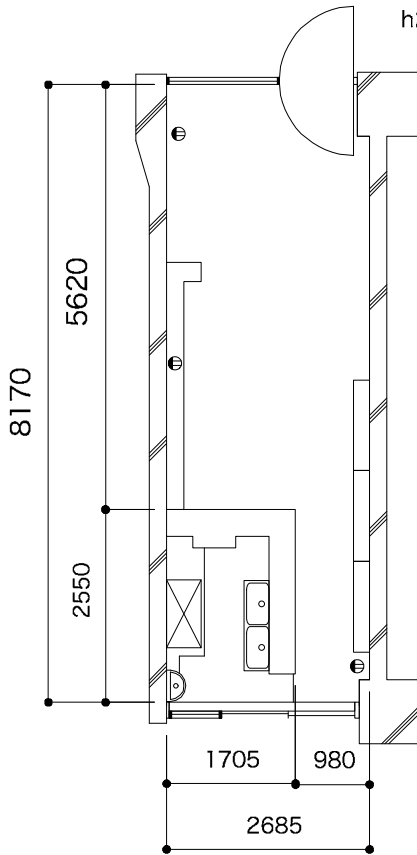

入口  
Entrance  
w 985mm  
h2,000mm

<p>1階 103 2F 203</p>	<p>利用時間 10:00 - 21:00 Utilization time</p>	<p>会場面積 15.08㎡ Place area</p>	<p>縮尺: 1/100 Scale</p>
	<p>収容人数 人 Seating capacity (Sitting)</p>	<p>電気容量 20A Electric capacity</p>	<p>単位: mm Units</p>
<p>アーツ千代田 3331 〒101-0021 東京都千代田区外神田6丁目11-14 電話番号: 03-6803-2441 FAX: 03-6803-2442 メール: event@3331.jp お問い合わせ対応時間 10:00 - 19:00 (定休日: 木曜、日曜)</p>		<p>3331 Arts Chiyoda 6-11-14 Sotokanda Chiyoda-ku Tokyo 101-0021 TEL: 03-6803-2441 FAX: 03-6803-2442 E-Mail: event@3331.jp Reception hours 10:00 - 19:00 (Closed: Thu,Sun)</p>	<p style="text-align: center;">   <small>3331 ARTS CYD</small>              date: 2022/4/16         </p>