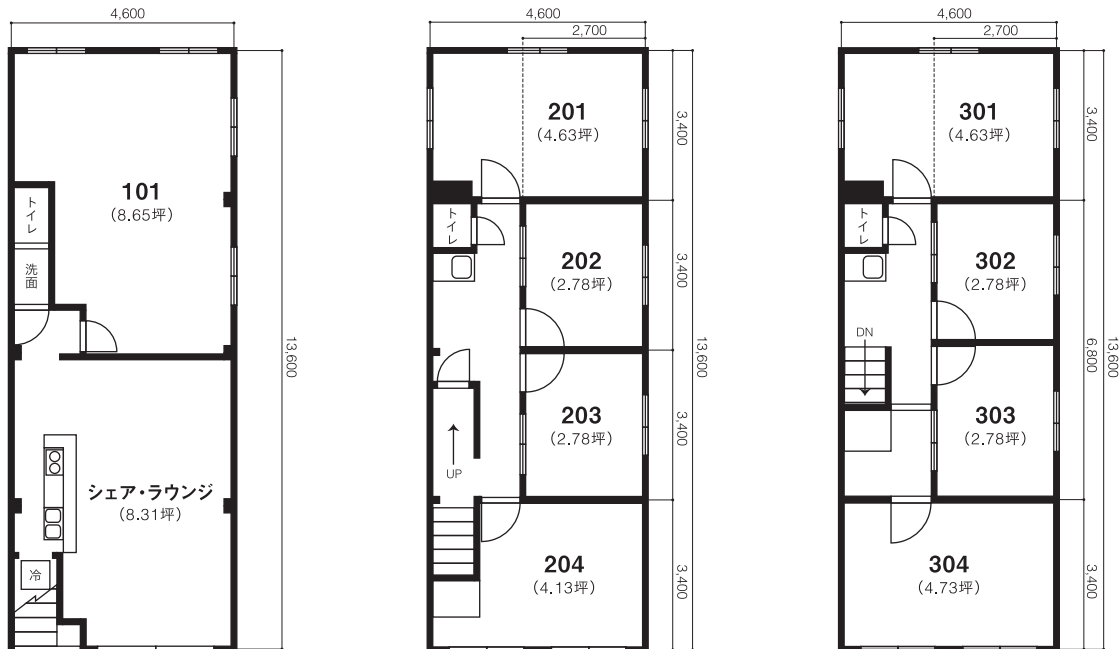

司3331 オープンディ実施!

- ①7月6日(水) 15:00～17:00
- ④7月18日(月・祝) 15:30～17:30
- ②7月10日(日) 10:00～12:00
- ⑤7月21日(木) 17:00～19:00
- ③7月16日(土) 15:00～17:00
- ⑥7月24日(日) 10:00～12:00

【申込先】 info@3331.jp 当日参加大歓迎! 詳細はアーツ千代田 3331HP (<http://www.3331.jp/>) をご覧ください。

(募集期間) 2016年7月1日(金)～2016年7月25日(月) / 応募者多数の場合は選考の上、入居者を確定いたします。

料金(税込)

インターネット使用可能。エアコン各部屋完備。共有コピー機あり。

部屋番号	101	201/301	204	304	202/203/302/303
賃料	¥124,200	¥81,600	¥83,600	¥85,600	¥54,000
共益費(ネット代込)	¥5,400	¥5,400	¥5,400	¥5,400	¥5,400
月々合計	¥129,600	¥87,000	¥89,000	¥91,000	¥59,400

水道・光熱費	別途使用分に応じてお支払いいただきます				

敷金(退室時に返却)	¥124,200	¥81,600	¥83,600	¥85,600	¥54,000
初月合計(水道光熱費除く)	¥253,800	¥168,600	¥172,600	¥176,600	¥113,400

間取り

貸切レンタルスペース(1Fシェアラウンジ)イベント使用について ※時間帯別利用料金については近日公開いたします。

レンタルスペースはどなたでもご利用できます。
入居者は通常料金から割引いたします。

こんなイベント
に使えます!

- プロジェクターを使用したトークショーやセミナー
- 大きなテーブルでのワークショップ
- キッチンを使用した立食パーティなど

内見希望および、お問い合わせはこちら ▶▶▶

合同会社コマンドA TEL: 03-6803-2441(代表)
E-MAIL: info@3331.jp HP: <http://www.3331.jp/>