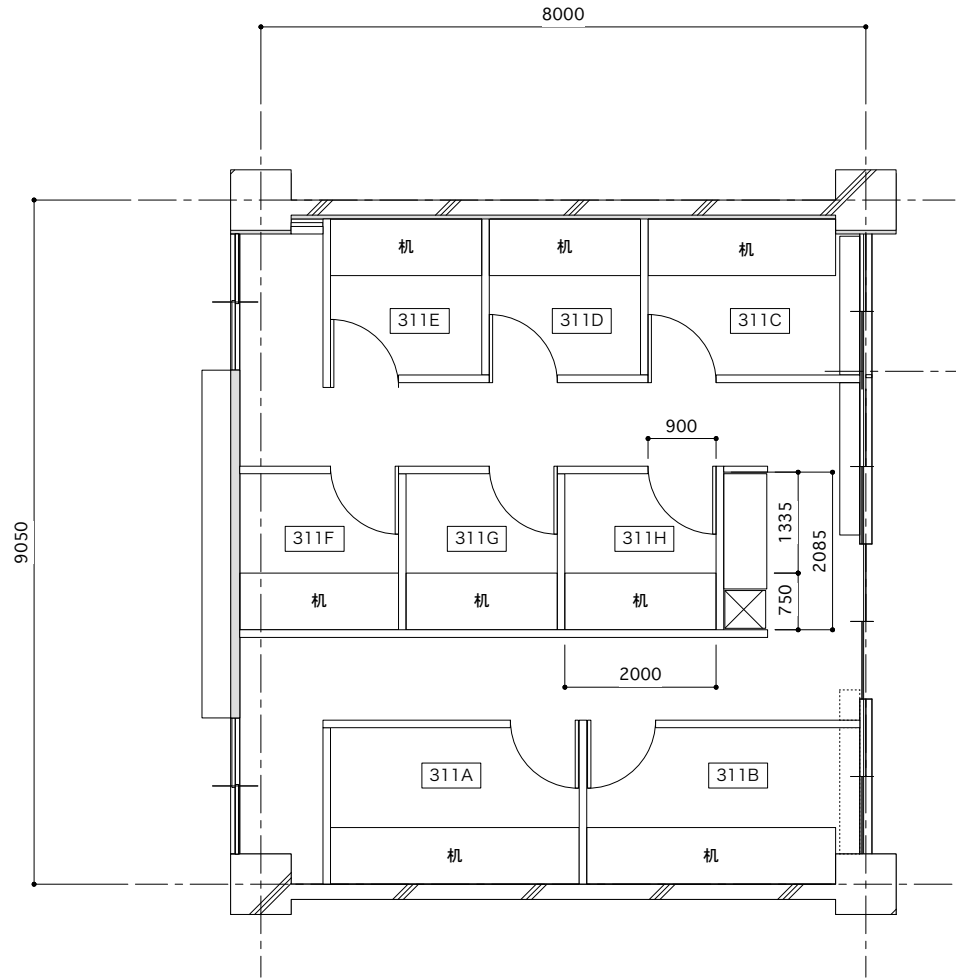

3331 ARTS CYD

合同会社コマンドA	311号室 平面図	〒101-0021 東京都千代田区外神田6丁目11-14	scale : 1/100	date : 2014/12/23
-----------	-----------	------------------------------	---------------	-------------------