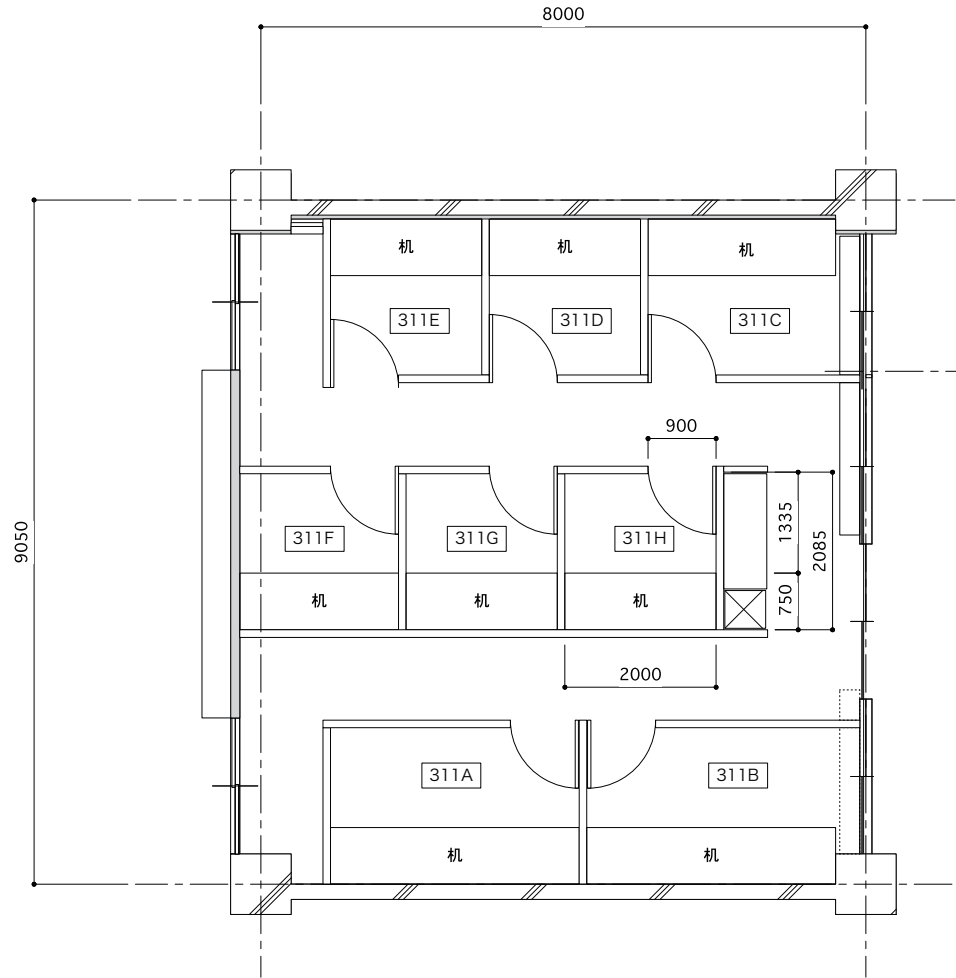

3331 ARTS CYD

合同会社コマンドA	311号室 平面図	〒101-0021 東京都千代田区外神田6丁目11-14	scale : 1/100	date : 2019/08
-----------	-----------	------------------------------	---------------	----------------